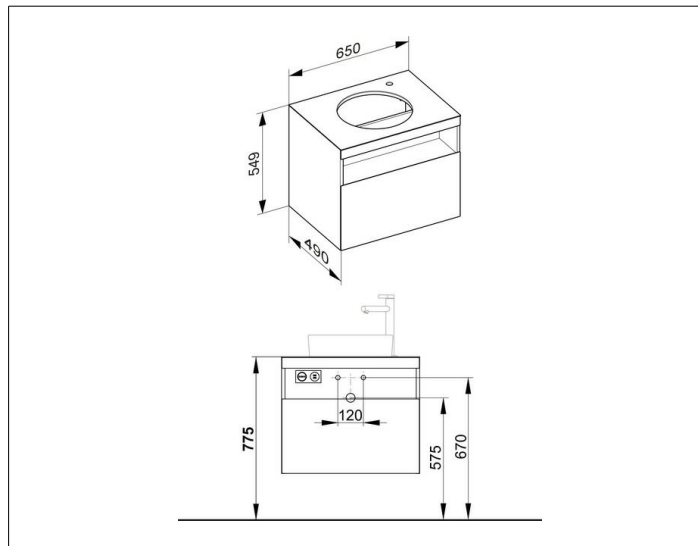

Stageline**32855XX0000** Тумба под умывальник**ИЗДЕЛИЕ****ЧЕРТЕЖ****ОПИСАНИЕ ИЗДЕЛИЯ**

подходит к керамическому умывальнику
арт. 32880, 1 выдвижной фронтальный ящик с доводчиком,
отверстие под смеситель справа, 35 мм
вкл. пластиковый сифон 1 1/4 x 32

ОБОРУДОВАНИЕ

- 1 антискользящий коврик

ПОВЕРХНОСТЬ

18, 30, 97

ГАБАРИТЫ

650 x 550 x 490 mm