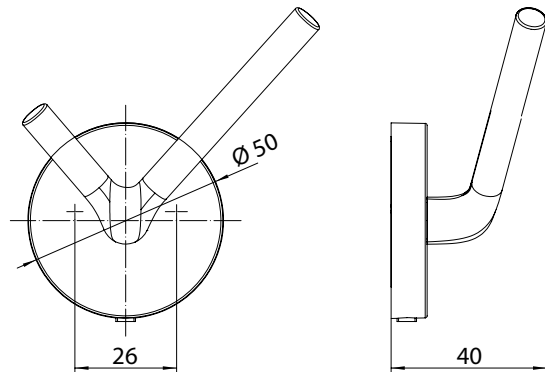

Double hook black

Art.No.4375 133 01

40 mm