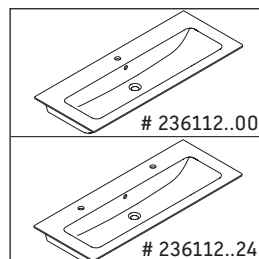

Указания по применению

Серия мебели для ванной комнаты соответствует действующим нормам и директивам на момент поставки и сконструирована для использования в ванных комнатах. Непосредственное орошение водой, например, во время мытья под душем следует избегать.

Мы оставляем за собой право на техническое усовершенствование и визуальные изменения изображенных изделий.