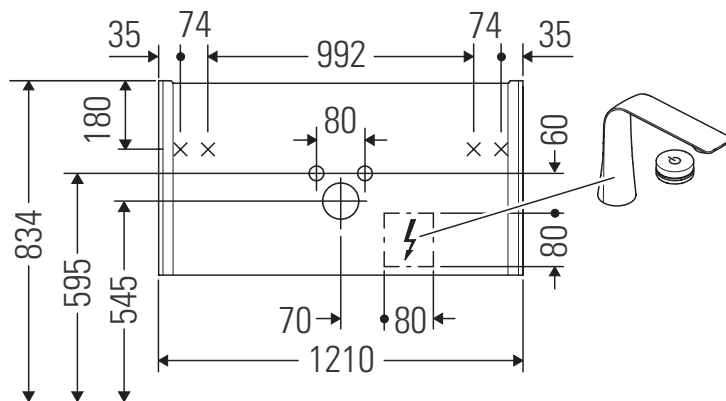

## Инструкция по монтажу

W mm	X mm
17	834

### ME by Starck # 233612 / # 236112..00

W mm	X mm
17	834