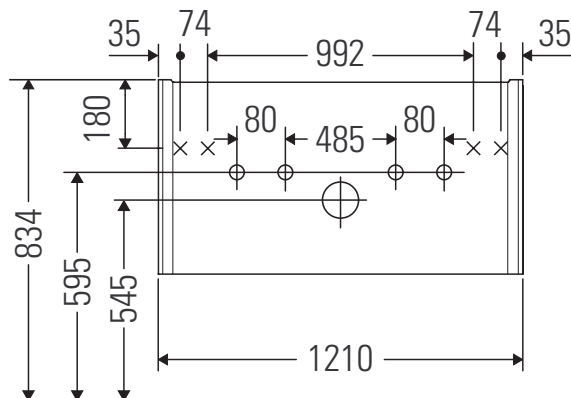

## Инструкция по монтажу

W mm	X mm
17	834

### ME by Starck # 233612 / # 236112..00

W mm	X mm
17	834