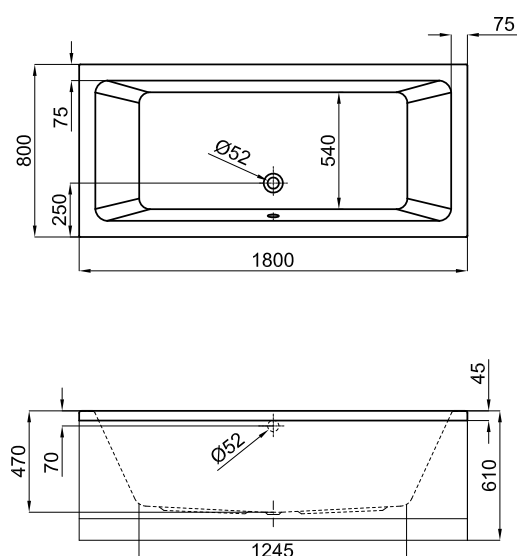

BASIC

MINIMAL

Описание

ванна без электронного оборудования, встроенная, без смесителя, формат прямоугольный 180x80, версия для встроенного монтажа, слив в центре, акрил санитарный 4мм.

Отделка

белый блестящий 100050919 -
N710000103

Техническая схема

Размеры в мм

noken
PORCELANOSA BATHROOMS

гарантия: Для ознакомления с гарантийной или другой информацией, относящейся к данному артикулу, посетите наш веб-сайт

Правовая информация: вся информация о продукции NOKEN указанная в данном каталоге носит исключительно информационный характер без какой-либо договорной стоимости, не является исчерпывающей и не являются публичной офертой. Для произведения правильного подбора артикулов и получения дополнительной информации о материалах и их установке, пожалуйста, посетите наши выставочные залы. NOKEN оставляет за собой право изменять или удалять любую информацию указанную в этом каталоге без предварительного предупреждения. Изображения и цвета продукции, могут несколько отличаться от реальных.