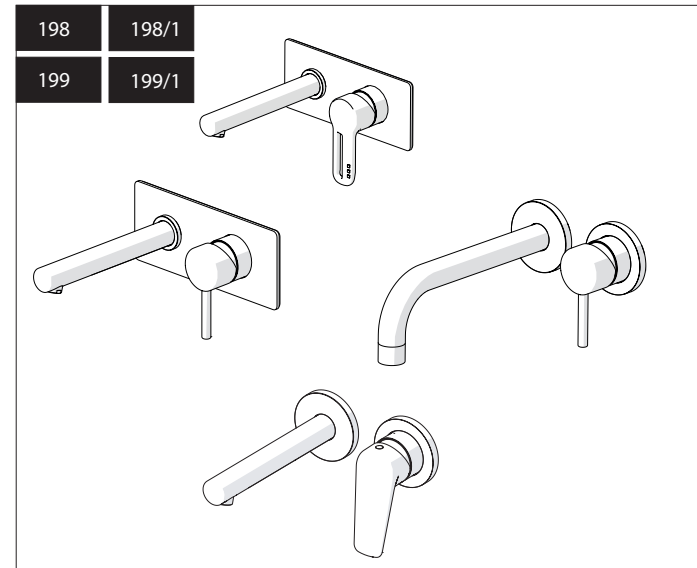

NOBILI S

www.nobili.it