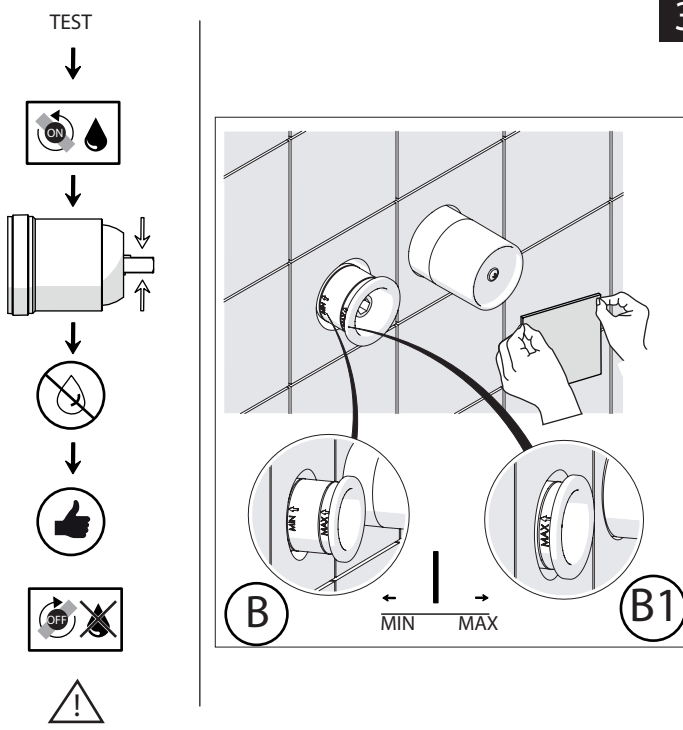

Not included / Non incluso / Non Inclus / Nie zawarty/ No incluido / Nao incluido

SE NON CROMATO  
IF NO CHROME

- IT** La finitura della parte estetica deve corrispondere a quella della parte incassata.  
Se non corrisponde bisogna svitare l'anello CROMATO e avvitare l'anello in finitura fornito solo nel kit della parte estetica.
- EN** The finish of the external part must be combined with the finish of the flush-fit part.  
If it does not match, unscrew the CHROME ring and screw the finishing ring supplied only in the kit of the aesthetic part.

RIFERIMENTO IISTRWE81198#---STD  
REFERENCE

Ø MAX 55 mm