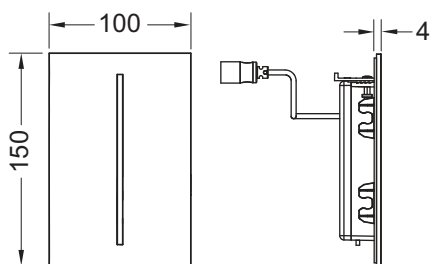

К 2: 10 шт.

описание:

Комплект для монтажа бесконтактного инфракрасного смывного устройства, совместим с корпусом U 2 клапана смыва писсуара TECE;

минимальное рабочее давление в системе — 0,5 бар;

возможность настройки времени смыва, паузы для экономии воды, установки крышки писсуара, режима чистки, предварительного и гигиенического смывов.

Комплект поставки:

- Магнитный клапан с грязевым фильтром
- Сверхплоская прикручиваемая металлическая панель с датчиком обнаружения
- Крепежные элементы
- Ключ для программирования

Размеры (ш x в x г): 100 x 150 x 4 мм

данные о продажах:

наименование товара: Электронная панель смыва писсуара TECEfilo, питание от сети 230 В, нержавеющая сталь, сатин

Группа товаров: 904

Группа продукции: 2009040130

Чертежи:

Запасные части: