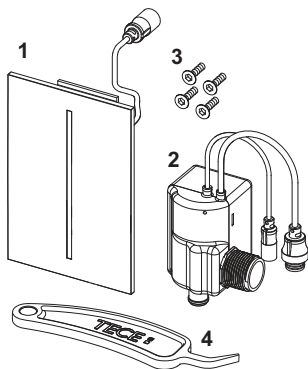

К 2: 10 шт.

описание:

Комплект для монтажа бесконтактного инфракрасного смывного устройства, совместим с корпусом U 2 клапана смыва писсуара TECE;

минимальное рабочее давление в системе — 0,5 бар;

возможность настройки времени смыва, паузы для экономии воды, установки крышки писсуара, режима чистки, предварительного и гигиенического смывов.

Комплект поставки:

- Магнитный клапан с грязевым фильтром
- Сверхплоская прикручиваемая металлическая панель с датчиком обнаружения
- Крепежные элементы
- Ключ для программирования

Размеры (ш x в x г): 100 x 150 x 4 мм

данные о продажах:

наименование товара: Электронная панель смыва писсуара TECEfilo, питание от сети 230 В, нержавеющая сталь, сатин

Группа товаров: 904

Группа продукции: 2009040130

Чертежи:

Запасные части:

- | | | |
|---|---------|--|
| 1 | 9820538 | Лицевая панель TECEfilo, нержавеющая сталь, сатин |
| 2 | 9820533 | Картридж электромеханический TECEfilo, питание от сети 230 В |
| 3 | 9820554 | Крепежные винты TECEfilo |
| 4 | 9820390 | Ключ для демонтажа и программирования панели смыва |