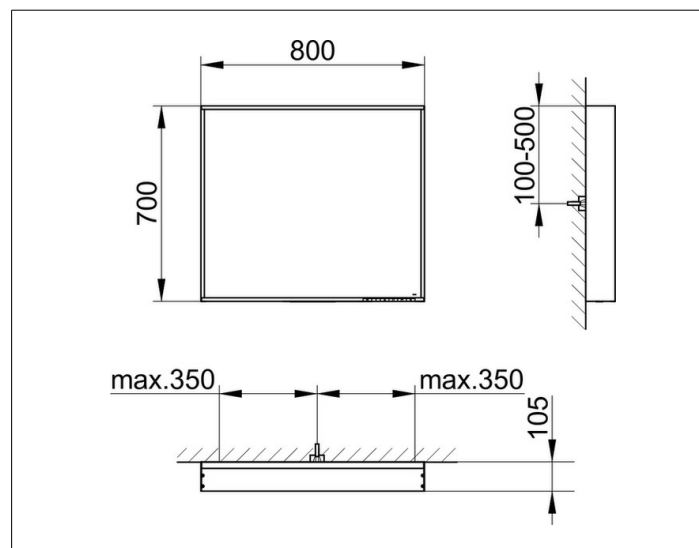

Plan

33097ZZ2500 Зеркало с подсветкой

ИЗДЕЛИЕ

ЧЕРТЕЖ

ОПИСАНИЕ ИЗДЕЛИЯ

плавная регулировка цвета подсветки от 2700 Кельвин (теплый белый) до 6500 Кельвин (яркий дневной свет),
алюминиевая рама по периметру зеркала, лакированная

ЕЕК: A++, A+, A , 33 kWh/1000h

ПОВЕРХНОСТЬ

33 Вт

ГАБАРИТЫ

800 x 700 x 105 mm