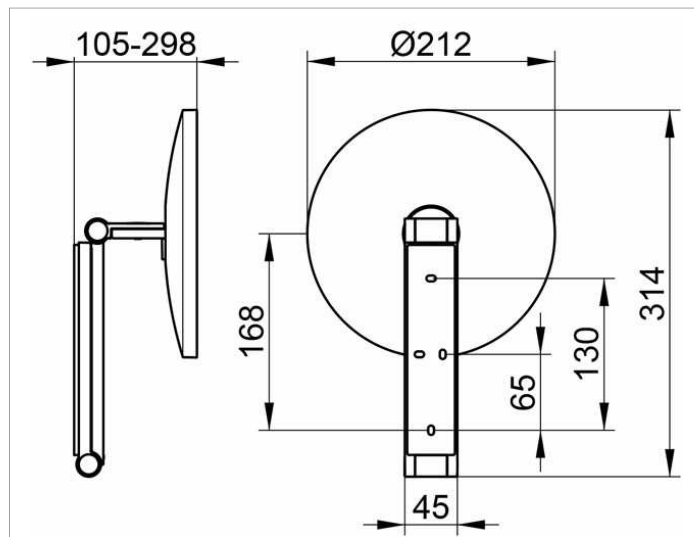

Kosmetikspiegel

17612010000 Косметическое зеркало

ИЗДЕЛИЕ**ОПИСАНИЕ ИЗДЕЛИЯ**

без подсветки,
настенная модель на кронштейне с шарниром,
регулируется в трех плоскостях
одностороннее зеркало, вогнутое,
фактор увеличения x 5

поверхность

хром

ЧЕРТЕЖ**спецификации**

KEUCO iLook_move cosmetic mirror, 17612010000
high quality cosmetic mirror, round,
chrome-plated, non illuminated,
on pivoted rail,
surface wall-mounted with 4 fixing points
for an optimal load distribution
adjustable in three dimensions, one-sided mirror, concave
magnification factor x 5,
Height wall mounting 7-1/8", Width ca. 1-3/4",
max. Height ca. 19-11/16", External diameter 8-3/8",
max. depth ca. 11-3/4",