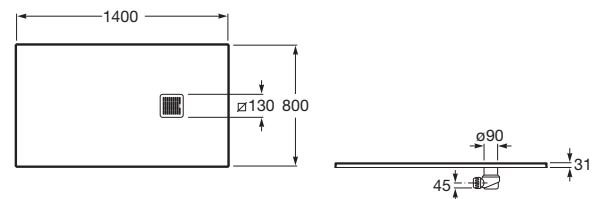

TERRAN

Plato de ducha extraplano de STONEX®

MEDIDAS

Longitud 1400 mm.

Anchura 800 mm.

Altura 31 mm.

COLORES Y ACABADOS

PVPR (IVA INCLUIDO)

**453,75 €**

DIBUJOS TÉCNICOS

CARACTERÍSTICAS

Superficie texturizada antideslizante. Extraplano. Incluye desagüe de gran caudal.

Desagüe incluido

Diámetro del desagüe (mm): 90

Forma: Rectangular

Material: STONEX®

Profundidad: Extraplano (menos de 45 mm)

Tipo de fondo antideslizante: Integrado

Tipo de instalación: Empotrado / Nicho

Fondo antideslizante