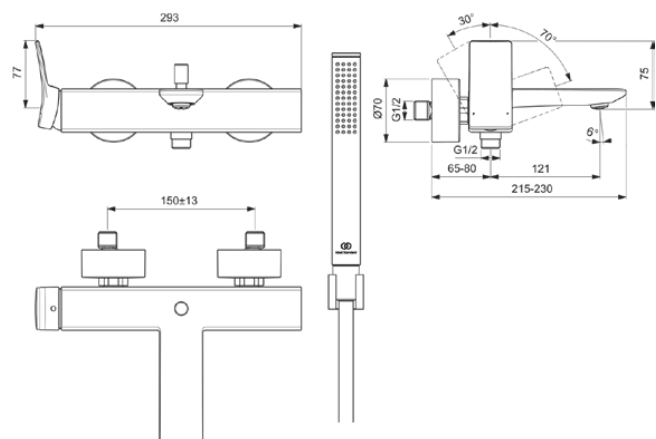

CONCA

BC763A5

CONCA | Набор со смесителем для ванны/душа 293x230x112 mm, 186 mm проекция излива в покрытии магнит, 20.0 l/min (3 bar) | Выпрямитель струи, Технология Click, EPD, Картридж FirmaFlow, Технология PVD

Фото и схема

Общая информация

Тип изделия:	Смесители для ванны и душа
Подтип изделия:	Набор со смесителем для ванны/душа
Бренд:	Ideal Standard
Коллекция:	CONCA
Дизайнер:	Palomba Serafini Associati
Colour:	A5 - Магнит
Эффект обработки поверхности:	Шелковисто-матовые
Высота (мм):	112
Ширина (мм):	293
Длина / Проекция (мм):	215 - 230
Способ крепления:	S-соединители
Вес нетто (кг):	3.64
EAN-код:	3800861085751

CONCA | Набор со смесителем для ванны/душа 293x230x112 mm, 186 mm проекция излива в покрытии магнит, 20.0 l/min (3 bar) | Выпрямитель струи, Технология Click, EPD, Картридж FirmaFlow, Технология PVD

Спецификации с продукцией