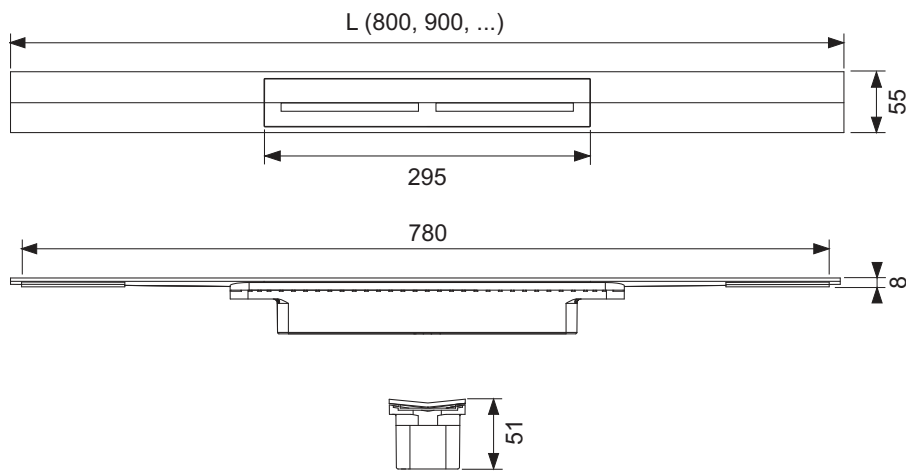

Чертежи:

Запасные части:

1. 1 675011 Съемная декоративная панель, нержавеющая сталь, «Polished Black Chrome / глянец, черный хром»