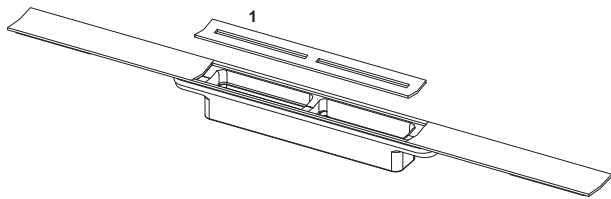

Запасные части:

1. 1 675011 Съемная декоративная панель, нержавеющая сталь, «Polished Black Chrome / глянец, черный хром»