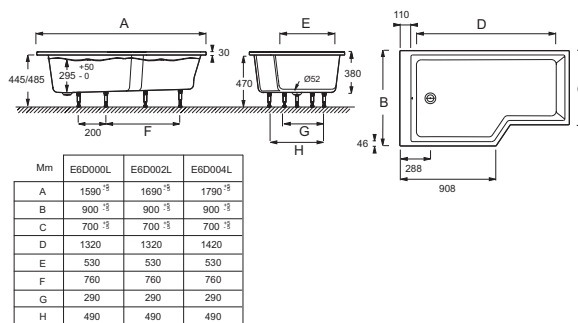

**Технические характеристики**

- **РАЗМЕРЫ (СМ):** 170 x 90 x 38 см
- **МАТЕРИАЛ:** Акрил
- **ОБЪЕМ:** 258/188
- **ВЫСОТА НОЖЕК:** 95-130 мм
- **ДОПОЛНИТЕЛЬНАЯ ИНФОРМАЦИЯ:** Ванна-душ
- **ПРОДУКТ В КОМПЛЕКТЕ:** (Деревянная ступенька и слив в комплекте)
- **СТУПЕНЬКА:** В комплекте
- **В комплекте:** Деревянная ступенька и специальный слив
- **ВЕС:** 26 кг
- **ТИП УСТАНОВКИ:** Встраиваемые
- **ФОРМА:** Прямоугольные
- **ДИАМЕТР СЛИВА:** 5.2 см
- **МОДЕЛЬ:** Левосторонняя
- **НОЖКИ:** В комплекте
- **СЛИВ:** В комплекте
- **Дополнительная опция:** белая лакированная панель из алюминия и экран на ванну

**Связанные продукты**

- E6D070: Полочка для хранения
- E4930: Экран на ванну с двойной панелью
- E6D135: Монолитная алюминиевая фронтальная и боковая панель

**Общая информация**

Спецификация продукта: Ванна левосторонняя 170 x 90/70 см. CE6D002L. Коллекция: BAIN-DOUCHE NEO. РАЗМЕРЫ (СМ): 170 x 90 x 38 см. ВЕС: 26 кг. МАТЕРИАЛ: Акрил. ТИП УСТАНОВКИ: Встраиваемые. ОБЪЕМ: 258/188. ФОРМА: Прямоугольные. ВЫСОТА НОЖЕК: 95-130 мм. ДИАМЕТР СЛИВА: 5.2 см. ДОПОЛНИТЕЛЬНАЯ ИНФОРМАЦИЯ: Ванна-душ. МОДЕЛЬ: Левосторонняя. ПРОДУКТ В КОМПЛЕКТЕ: (Деревянная ступенька и слив в комплекте). НОЖКИ: В комплекте. СТУПЕНЬКА: В комплекте. СЛИВ: В комплекте. В комплекте: Деревянная ступенька и специальный слив. Дополнительная опция: белая лакированная панель из алюминия и экран на ванну. Размеры основания: 130 x 52/72 см.