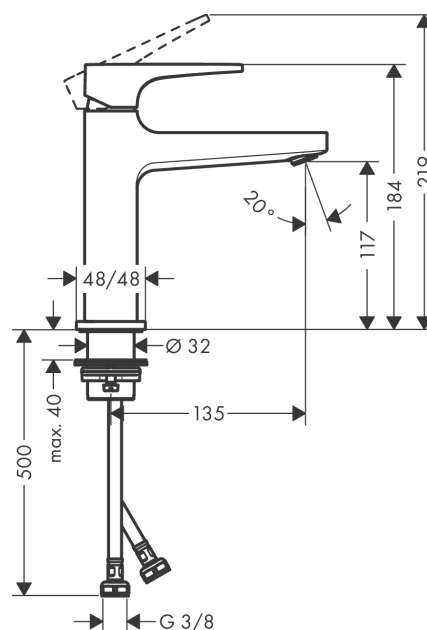

Metropol

Смеситель для раковины 110, однорычажный, с рычаговой ручкой, со сливным клапаном Push-Open

Поверхности : шлиф. бронза Артикулный номер: 32507140

Описание

Характеристики

- состоит из: однорычажный смеситель для раковины, слив/перелив
- ComfortZone 110
- выступ 135 мм
- обычная струя
- расход воды при 3 барах: 5 л/мин
- керамический узел смешивания
- регулируемое ограничение температуры
- подходит для проточных водонагревателей
- сливной клапан Push-Open G 1 ¼
- материал сливного набора: металл
- вид соединения: соединительные шланги G ¾

Технология

Награды за дизайн

Продукт

Чертеж

График расхода воды