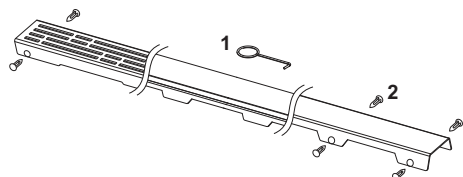

Декоративная решетка TECEdrainline "quadratum",
нержавеющая сталь, глянец или сатин, для душевого канала,
прямая

номенклатурный номер : 600750

Номинальная
длина: 700 мм
Поверхность: глянец
К 1: 1 шт.

описание:

Декоративная решетка для душевого канала TECEdrainline (прямого) из нержавеющей стали (глянец/сатин) для установки в корпус канала, класс нагрузки КЗ — испытательная нагрузка 300 кг.

Максимальное сопротивление скольжению босых ног на мокрой поверхности, класс С согласно DIN 51097 (для поверхности «сатин»).

данные о продажах:

наименование товара: Декоративная решетка TECEdrainline "quadratum" 700 мм нержавеющая сталь, глянец, прямая

Группа товаров: 600

Группа продукции: 3006000050

Чертежи:

Запасные части:

- | | | |
|---|--------|------------------------------|
| 1 | 668014 | Крючок для извлечения основы |
| 2 | 668016 | Уплотняющие вставки (10 шт.) |