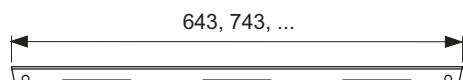

Декоративная решетка для душевого канала TECEdrainline (прямого) из нержавеющей стали (глянец/сатин) для установки в корпус канала, класс нагрузки КЗ — испытательная нагрузка 300 кг.

Максимальное сопротивление скольжению босых ног на мокрой поверхности, класс С согласно DIN 51097 (для поверхности «сатин»).

данные о продажах:

наименование товара: Декоративная решетка TECEdrainline "quadratum" 700 мм нержавеющая сталь, глянец, прямая

Группа товаров: 600

Группа продукции: 3006000050

Чертежи:

Запасные части:

- | | | |
|---|--------|------------------------------|
| 1 | 668014 | Крючок для извлечения основы |
| 2 | 668016 | Уплотняющие вставки (10 шт.) |