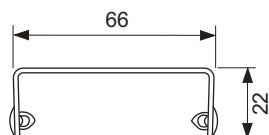

Декоративная решетка TECEdrainline "quadratum",
нержавеющая сталь, глянец или сатин, для душевого канала,
прямая

номенклатурный номер : 600750

Номинальная
длина: 700 мм
Поверхность: глянец
К 1: 1 шт.

описание:

Декоративная решетка для душевого канала TECEdrainline (прямого) из нержавеющей стали (глянец/сатин) для установки в корпус канала, класс нагрузки КЗ — испытательная нагрузка 300 кг.

Максимальное сопротивление скольжению босых ног на мокрой поверхности, класс С согласно DIN 51097 (для поверхности «сатин»).

данные о продажах:

наименование товара: Декоративная решетка TECEdrainline "quadratum" 700 мм нержавеющая сталь, глянец, прямая

Группа товаров: 600

Группа продукции: 3006000050

Чертежи:

Запасные части:

- | | | |
|---|--------|------------------------------|
| 1 | 668014 | Крючок для извлечения основы |
| 2 | 668016 | Уплотняющие вставки (10 шт.) |