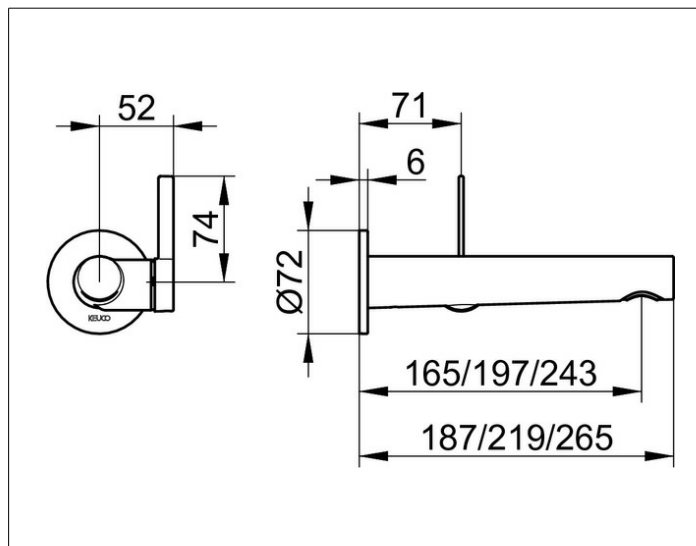

IXMO

59516071101 Однорычажный смеситель для умывальника

ИЗДЕЛИЕ

ЧЕРТЕЖ

ОПИСАНИЕ ИЗДЕЛИЯ

для встройки, для умывальника, DN 15,
с круглой розеткой, керамический картридж
аэратор SLIM SSR M 24x1 угол наклона струи регулируется
поток ограничен 7,6 л/мин.
подходит для внутренней части арт. 59916 000075

ПОВЕРХНОСТЬ

нержавеющая сталь finish

ГАБАРИТЫ

Ausladung 197 mm/IXMO Pure