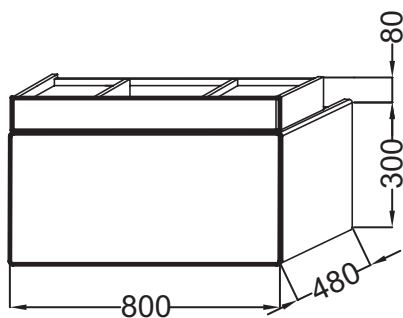

EB1731RU

Коллекция: TERRACE

Отделки*:

G1C - Белый
Блестящий Лак

Общие характеристики:

Преимущества для конечного пользователя

- Уникальный дизайн: утонченная, элегантная геометрия линий создает современный дизайн
- Уникальная функциональность: коллекция Terrace оптимизирует доступное пространство, упрощает хранение туалетных принадлежностей благодаря ящику для аксессуаров и большому выдвижному ящику
- Идеальное покрытие: роскошная отделка из цельного дерева для внутренних ящиков и ящика для аксессуаров

Технические характеристики

- РАЗМЕРЫ (СМ): 80 x 48 x 38 см
- МАТЕРИАЛ: Лак
- РЕШЕНИЕ ХРАНЕНИЯ: Выдвижные ящики
- ВНУТРЕННЯЯ СИСТЕМА ХРАНЕНИЯ: 1 ящичек для аксессуаров с механизмом "плавное закрывание"
- РЕКОМЕНДОВАННЫЙ СМЕСИТЕЛЬ: Смесители Stance - элегантность и легкость
- ВЕС: 25 кг
- ТИП УСТАНОВКИ: Подвесная
- ПРОДУКТ В КОМПЛЕКТЕ: (смеситель, раковина-столешница и крепеж не в комплекте)
- ФИКСАЦИЯ: Установщику понадобится набор крепежей для монтажа на стену

Продукты для комплектации

- EXD112: Подвесная раковина-столешница 80 см
- EXD9112: Подвесная раковина-столешница 80*49 см, с подсветкой

Технический чертёж

Спецификация продукта: Мебель Premium под раковину-столешницу. EB1731RU. Коллекция: TERRACE. РАЗМЕРЫ (СМ): 80 x 48 x 38 см. ВЕС: 25 кг. МАТЕРИАЛ: Лак. ТИП УСТАНОВКИ: Подвесная. РЕШЕНИЕ ХРАНЕНИЯ: Выдвижные ящики. ПРОДУКТ В КОМПЛЕКТЕ: (смеситель, раковина-столешница и крепеж не в комплекте). ВНУТРЕННЯЯ СИСТЕМА ХРАНЕНИЯ: 1 ящичек для аксессуаров с механизмом "плавное закрывание". ФИКСАЦИЯ: Установщику понадобится набор крепежей для монтажа на стену. РЕКОМЕНДОВАННЫЙ СМЕСИТЕЛЬ: Смесители Stance - элегантность и легкость.