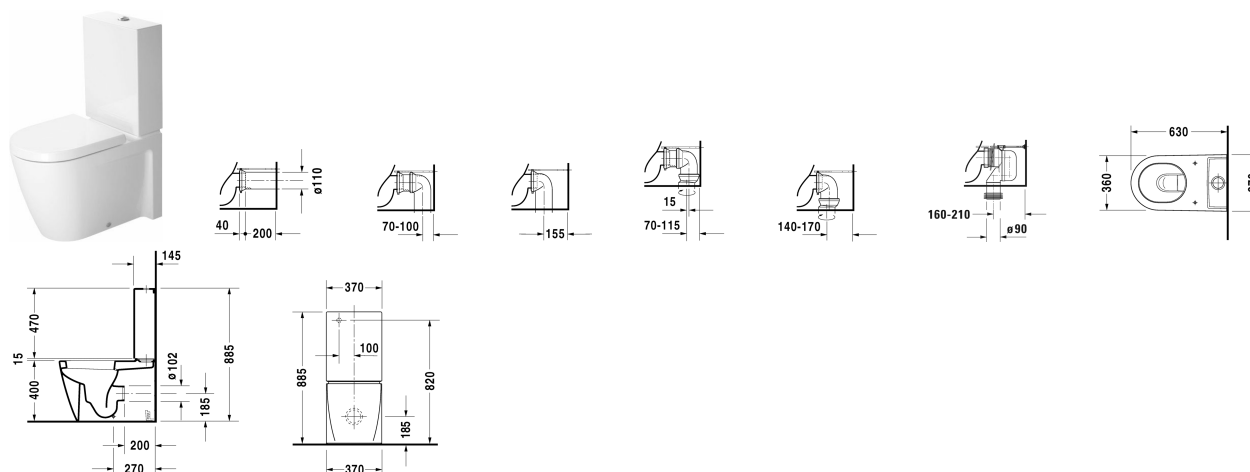

Starck 2 Унитаз комбинированный # 2145090000

| < 370 мм > |

Унитаз комбинированный	Размеры	Вес	Номер заказа
(не вкл. бачок), с вертикальным смывом, включая крепление			
Цвета			
00 Белый Alpin			
Вариант			
<ul style="list-style-type: none"> 4,5 л, сток для комплекта подключения варио, сток горизонтальный и вертикальный 70 - 170 мм, длина регулируется, а также колено для подключения варио, сток вертикальный 160 - 210 мм 	370 x 630 мм	36,000 кг	2145090000
Справка			
для унитазов Starck 2, изготовленных до февраля 2012, подходят сиденья для унитаза без плавного опускания # 0066910000 и с плавным опусканием # 0066990000			
Сантехническая керамика со специальным покрытием WonderGliss остается чистой и красивой в течение долгого времени. При заказе WonderGliss добавьте "1" на 11-м месте в артикуле модели.			
Принадлежности			
Соединительное колено Vario для вертикального стока	Ø 100 мм	0,700 кг	899025
Комплект подключения варио вкл. эксцентрик	Ø 110 мм	1,500 кг	001422
Соответствующая продукция			
Бачок с механизмом двойного смыва, хром, подключение слева, скрытое, 370 x 145 мм	370 x 145 мм		093300

Starck 2 Унитаз комбинированный # 2145090000

|< 370 мм >|

Сиденье для унитаза петли: нерж. сталь, съемный вариант, с автоматическим закрыванием,	006989
Сиденье для унитаза петли: нерж. сталь, без автоматического опускания,	006981

Все чертежи содержат необходимые размеры с соблюдением стандартных допусков. Они указаны в мм и не являются обязательными. Точные размеры, в частности для монтажа по индивидуальному заказу, можно получить только по готовому изделию.