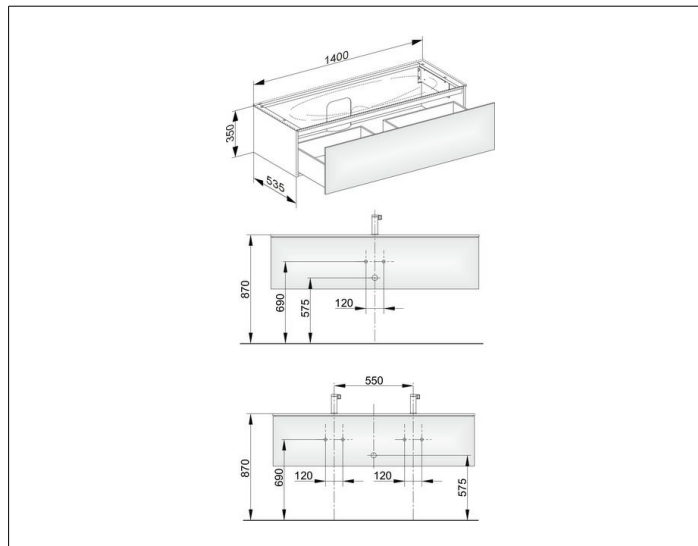

Edition 11

31361WW0100 Тумба под умывальник

ИЗДЕЛИЕ

ЧЕРТЕЖ

ОПИСАНИЕ ИЗДЕЛИЯ

подходит к керамическому умывальнику арт. 31160 и к умывальнику из варикора на заказ,
1 выдвижной фронт с нажимным открыванием push-to-open
дополнительно с внутренней светодиодной подсветкой
автоматическое вкл./выкл., теплый белый свет

ОБОРУДОВАНИЕ

- 2 передвижных ящика для хранения (190 x 70 x 413 мм)

ПОВЕРХНОСТЬ

33

ГАБАРИТЫ

1400 x 350 x 535 mm