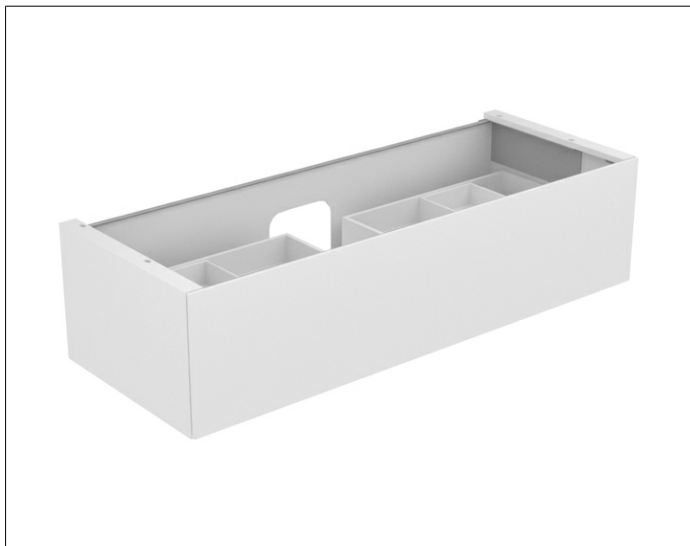

Edition 11

31361WW0100 Тумба под умывальник

ИЗДЕЛИЕ

ЧЕРТЕЖ

ОПИСАНИЕ ИЗДЕЛИЯ

подходит к керамическому умывальнику арт. 31160 и к умывальнику из варикора на заказ,
1 выдвижной фронт с нажимным открыванием push-to-open
дополнительно с внутренней светодиодной подсветкой
автоматическое вкл./выкл., теплый белый свет

ОБОРУДОВАНИЕ

- 2 передвижных ящика для хранения (190 x 70 x 413 мм)

ПОВЕРХНОСТЬ

33

ГАБАРИТЫ

1400 x 350 x 535 mm