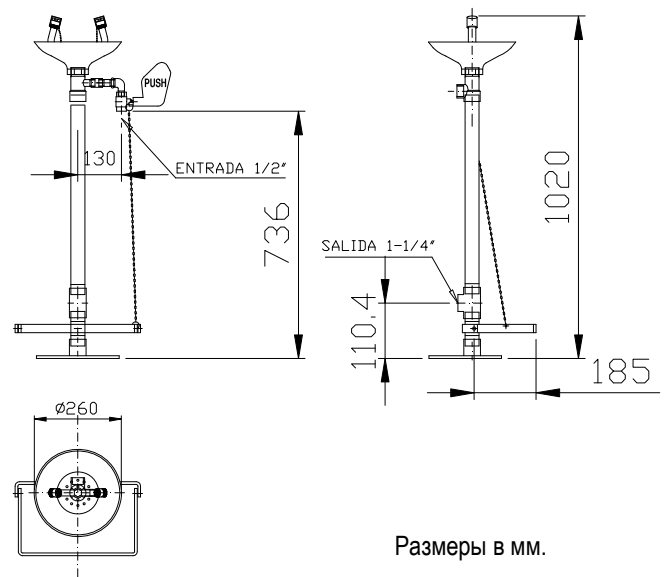

ТЕХНИЧЕСКИЙ ЧЕРТЁЖ

NOFER S.L.
Avenida de la fama, 118
08940 · Cornellà de Llobregat (Barcelona)
Tel +34 934 742 423 · Fax +34 934 743 548
nofer@nofer.com · www.nofer.com

Товары
Связанные

SC700

SC710

SC380

SC820

SC830

SC800