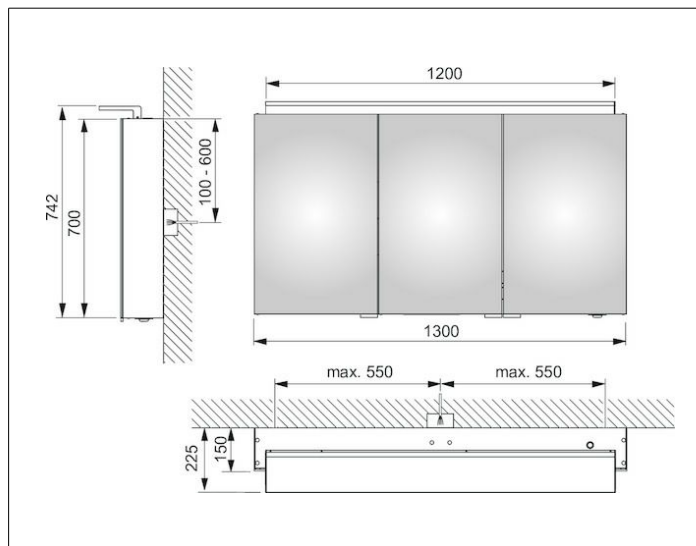

**Royal L1****13606171301 Зеркальный шкаф****ИЗДЕЛИЕ****ЧЕРТЕЖ****ОПИСАНИЕ ИЗДЕЛИЯ**

3 поворотные дверцы с хрустальным двойным зеркалом,  
боковины корпуса зеркальные

Управление:

внешняя панель управления с функциями:

**ОБОРУДОВАНИЕ**

- 2 расположенные внутри розетки
- 3 x 3 свободно регулируемые стеклянные полочки

**ПОВЕРХНОСТЬ**

серебристый анодированный

**ГАБАРИТЫ**

1300 x 742 x 150 mm