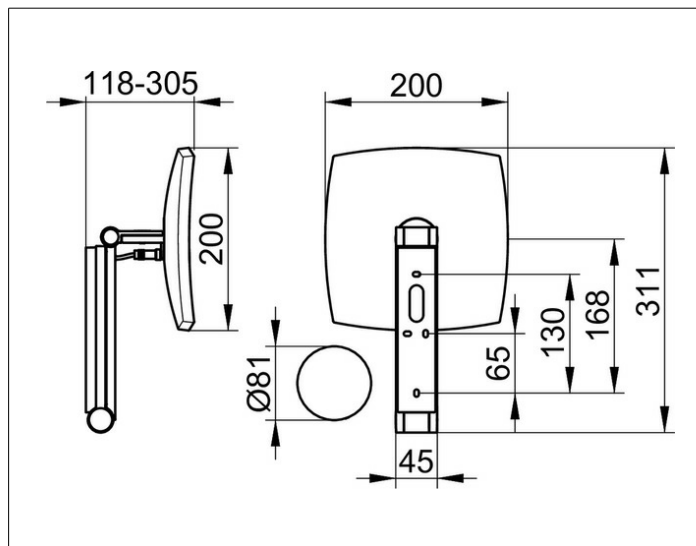

Kosmetikspiegel

17613179002 Косметическое зеркало

ИЗДЕЛИЕ**ЧЕРТЕЖ****ОПИСАНИЕ ИЗДЕЛИЯ**

с подсветкой, 5-уровневое переключение цвета подсветки от 2700 Кельвин (теплый белый) до 6500 Кельвин (дневной свет), стеклянная панель управления, электрокабель интегрирован в поворотный кронштейн, настенная модель на кронштейне с шарниром, регулируется в трех плоскостях, одностороннее зеркало, вогнутое, коэффициент увеличения x 5

Управление:

Стеклянная сенсорная панель и светодиодный индикатор

Электроснабжение:

подключение к сети через подрозетник,

12 В встраиваемый сетевой блок питания,

Напряжение на входе: 220-240 В,

Потребление в режиме ожидания: < 0,5 Вт