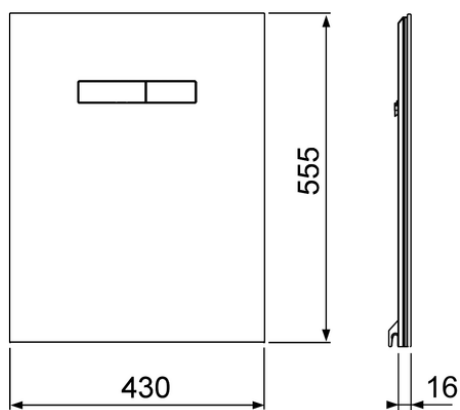

Стеклопанель TECElux с механическим блоком управления

номенклатурный номер : 9650000

Цвет: Стекло белое, клавиши белые

Выставочные образцы: Да

К 1: 1 шт.

К 2: 20 шт.

описание:

Верхняя стеклянная панель для застенного модуля TECElux с механическим блоком управления с двумя подпружиненными клавишами смыва. Включает толкатели и крепежные элементы.

Монтаж только вместе с нижней стеклянной панелью для установки унитаза.

Размеры (в х ш х г): 555 x 430 x 16 мм

данные о продажах:

наименование товара: Стеклянная панель TECElux с механическим блоком управления, белая, клавиши белые

Группа товаров: 920

Группа продукции: 2009200020

Чертежи: