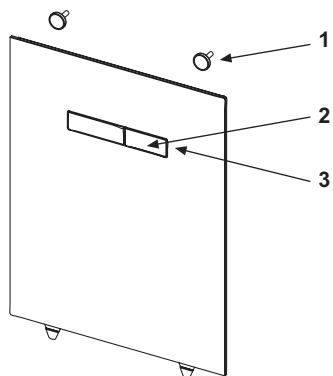

Запасные части:

1	9820287	Фиксирующие магниты для TECElux, комплект 2 шт.
2	9820288	Клавиши TECElux, белые, комплект 2 шт.
	9820289	Клавиши TECElux, хром глянцевый, комплект 2 шт.
3	9820290	Комплект крепежных элементов для клавиш TECElux