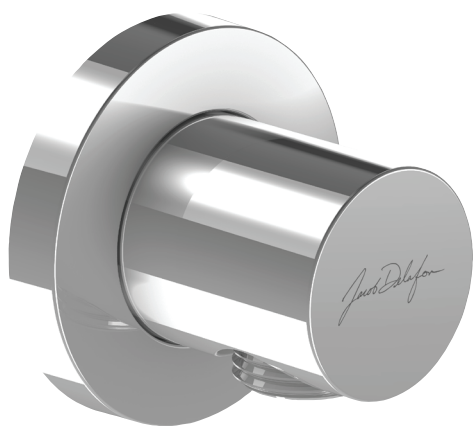

E8465

Коллекция: MODULO

Отделки*:

CP - Хром

Технические характеристики

- РАЗМЕРЫ (CM) : 6 x 6 см
- МАТЕРИАЛ : N/A
- TYPE D'ACCESSOIRE : Коленное соединение
- CLAPET ANTI-RETOUR : Oui
- ВЕС : 0.4 кг
- ТИП УСТАНОВКИ : Крепление к стене
- DESIGN DE ROBINETTERIE DE DOUCHE : КРУГЛЫЙ СОВРЕМЕННЫЙ
- С обратным клапаном

Общая информация

Спецификация продукта : Коленное соединение для душевого шланга. E8465. Коллекция : MODULO. РАЗМЕРЫ (CM) : 6 x 6 см. ВЕС : 0.4 кг. МАТЕРИАЛ : N/A. ТИП УСТАНОВКИ : Крепление к стене. TYPE D'ACCESSOIRE : Коленное соединение. DESIGN DE ROBINETTERIE DE DOUCHE : КРУГЛЫЙ СОВРЕМЕННЫЙ. CLAPET ANTI-RETOUR : Oui. С обратным клапаном.