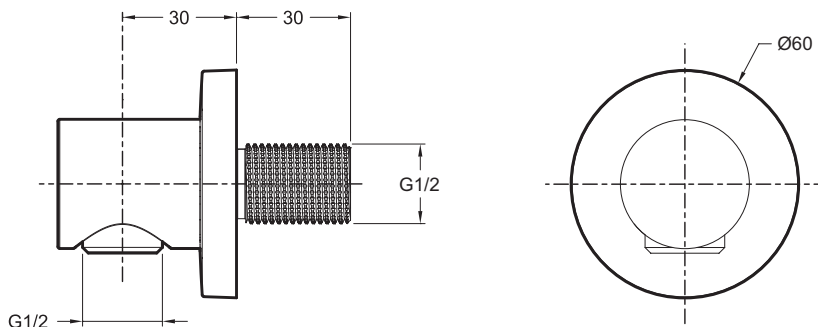

E8465

Коллекция: MODULO

Отделки*:

CP - Хром

Технические характеристики

- РАЗМЕРЫ (CM) : 6 x 6 см
- МАТЕРИАЛ : N/A
- TYPE D'ACCESSOIRE : Коленное соединение
- CLAPET ANTI-RETOUR : Oui
- ВЕС : 0.4 кг
- ТИП УСТАНОВКИ : Крепление к стене
- DESIGN DE ROBINETTERIE DE DOUCHE : КРУГЛЫЙ СОВРЕМЕННЫЙ
- С обратным клапаном

Общая информация

Спецификация продукта : Коленное соединение для душевого шланга. E8465. Коллекция : MODULO. РАЗМЕРЫ (CM) : 6 x 6 см. ВЕС : 0.4 кг. МАТЕРИАЛ : N/A. ТИП УСТАНОВКИ : Крепление к стене. TYPE D'ACCESSOIRE : Коленное соединение. DESIGN DE ROBINETTERIE DE DOUCHE : КРУГЛЫЙ СОВРЕМЕННЫЙ. CLAPET ANTI-RETOUR : Oui. С обратным клапаном.