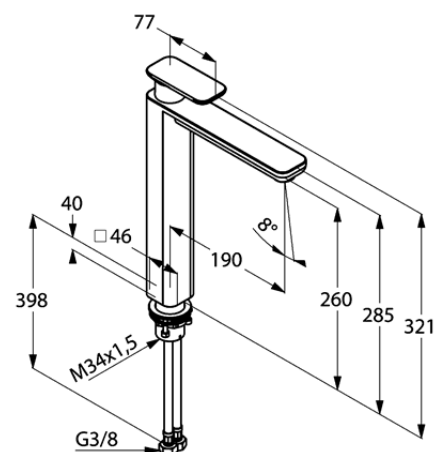

Изделие: **KLUDI E2**
однорычажный смеситель на умывальник
DN 15

Номер артикула: **49 298 05 75**

Поверхность: **хром**

Описание изделия:

uchwyt prosty
montaż jednootworowy
klasa przepływu Z
perlator s-pointer Eco M 24 x 1
głowica ceramiczna 28 mm
elastyczne wężyki ciśnieniowe G 3/8
system szybkiego montażu
wysokość wylewki 260 mm

Фото продукта

Размеры

График расхода воды