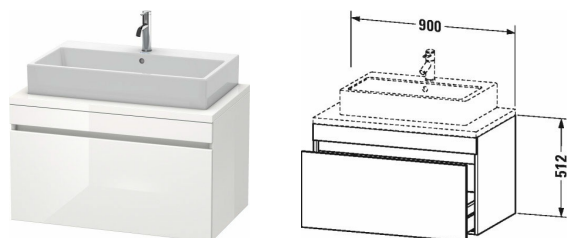

DuraStyle Тумбочка для консоли # DS5313

| < 900 мм > |

Тумбочка для консоли	Размеры	Вес	Номер заказа
1 выдвижное отделение			
Цвета			
M07 Бетонно-серый матовый декор M16 Black Oak M18 Белый матовый, декор M21 Орех темный декор M22 Белый глянцевый декор M30 Natural Oak M35 Oak Terra M43 Базальт матовый, декор M49 Графит матовый, декор M53 Каштан темный, декор M75 Лен, декор M79 Орех натуральный, декор M91 Серо-коричневый декор			
Вариант	900 x 548 мм		DS5313
Справка			
Рекомендуется малогабаритный сифон # 005076, Дополнительная опция Vi-Color только для цвета корпуса: 18 белый матовый / 43 базальт матовый. Vi-Color для поверхности фронта: свободный выбор из всех цветов фронта., Консоль не включена в комплект поставки, пожалуйста, заказывайте отдельно, Необходим отступ от стены в 20 мм при установке в нишу, Система разделителей (опция), съемный элемент # UV 9846, Необходимые данные для заказа: - цвет фронта - цвет корпуса			
Соответствующая продукция			
Система разделителей Индивидуальная переустанавливаемая система разделителей с крышкой, черный бриллиант, для консольной тумбочки и консольного шкафчика, 115 x 370 мм	115 x 370 мм		UV9846
Малогабаритный сифон , 1 1/4" мм	1 1/4" мм		005076
Умывальник встраиваемый для встраивания сверху, с переливом, с плоскостью под смеситель, глазурованная задняя стенка, вкл. заглушку для перелива, хром, 600 x 430 мм	600 x 430 мм		034760
Раковина шлифованный вариант, без перелива, без площадки под смеситель, 580 x 415 мм	580 x 415 мм		031758
Умывальник встраиваемый для встраивания сверху, без перелива, без площадки под смеситель, 580 x 415 мм	580 x 415 мм		031758