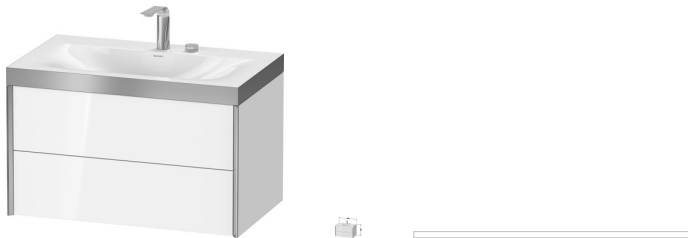

Серии/XViu Умывальник мебельный с подвесной тумбочкой c-bonded в комплекте # XV4615 E/N/O/T

| < 800 мм > |

Умывальник мебельный с подвесной тумбочкой c-bonded в комплекте	Размеры	Вес	Номер заказа
2 выдвижных ящика, верхний ящик, вкл. вырез и крышку для сифона, умывальник для мебели Viu включен, без перелива, с плоскостью под смеситель, включая выпуск с керамической крышкой, включая малогабаритный сифон			
Цвета			
M03 Нефритовый гляцевый лаковый M07 Бетонно-серый матовый декор M09 Светло-голубой матовый декор M10 Абрикосово-жемчужный гляцевый лак M11 Кашемировый дуб M12 Дуб брашированный, натуральный шпон M13 Американский орех, натуральный шпон M18 Белый матовый, декор M20 Абрикосово-жемчужный шелковисто-матовый лак M21 Орех темный декор M22 Белый гляцевый декор M27 Белая сирень, гляцевый лак M31 Сосна серебристая, декор M38 Доломитово-серый гляцевый лак M40 Черный гляцевый лак M43 Базальт матовый, декор M47 Каменно-синий гляцевый лак M49 Графит матовый, декор M51 Сосна коричневая, декор M52 Европейский дуб, декор M53 Каштан темный, декор M61 Коричнево-оливковый гляцевый лак M69 Орех брашированный (натуральный шпон) M71 Средиземноморский дуб M72 Дуб брашированный, натуральный шпон M73 Тичинская вишня M75 Лен, декор M79 Орех натуральный, декор M85 Белый гляцевый лак M86 Капучино гляцевый лак M87 Белая сирень шелковисто-матовый M89 Фланелево-серый гляцевый лак M90 Фланелево-серый шелковисто-матовый лак M91 Серо-коричневый декор			
Вариант	800 x 480 мм		XV4615 E/N/O/T
Справка			
Данный продукт поставляется только в комбинации с керамической серией Viu и мебельной серией XViu, Тумбочка прочно склеивается с умывальником и поставляется как один предмет, Мебельные умывальники не поставляются с WonderGliss, Керамика крепится на стену с помощью отдельной монтажной планки (включена в комплект), подвесные болты для монтажной планки не включены в поставку, соблюдайте инструкцию. , Система разделителей не монтируется дополнительно, она должна быть установлена на фабрике., Необходимые данные для заказа:, - внутренние разделители да/нет, - орех 77 или клен 78, - поверхность 3-сторонней рамы c-bonded, в цвете профиля = 12, место P, в цвете корпуса = 12, место C, см. стр. XXX			
Принадлежности