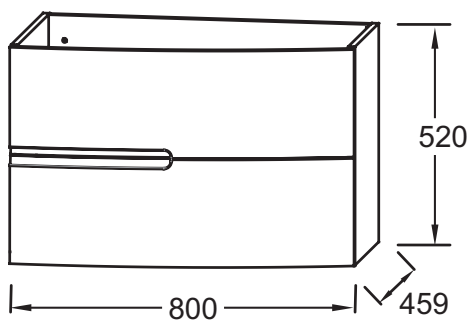

EB1880RU

Коллекция: NONA

Отделки*:

00 - Белый

Преимущества при монтаже

- УСТАНОВКА : На мебель

Технические характеристики

- РАЗМЕРЫ (CM) : 81 x 47 см
- МАТЕРИАЛ : Искусственный мрамор
- PERCEMENT ET PRÉ-PERCEMENT ROBINETTERIE : 1 отверстие
- TROP-PLEIN : Есть
- INFOS COMPLÉMENTAIRES : Смеситель заказывается отдельно
- ВЕС : 14 кг
- ТИП УСТАНОВКИ : Накладные
- CONFIGURATION : Левосторонняя
- NOMBRE DE VASQUES : 1 раковина

Продукты для комплектации

- EB1888RU : Мебель для раковины-столешницы, 80 см, 2 ящика

Связанные продукты

- EB1143 : Круглое зеркало 50 см
- EB1176 : Круглое зеркало
- EB1426 : Круглое зеркало 50 см
- EB1288 : Круглое зеркало 50 см с освещением и в раме
- EB1892LRU : Колонна 147 см, 2 дверцы
- EB1892RRU : Колонна 147 см, 2 дверцы
- EB1893LRU : Колонна 175 см, 2 дверцы
- EB1983RRU : Колонна 175 см, 2 дверцы

Общая информация

Спецификация продукта : Раковина-столешница из искусственного мрамора 80 см, 1 раковина. EB1880RU. Коллекция : NONA. РАЗМЕРЫ (CM) : 81 x 47 см. ВЕС : 14 кг. МАТЕРИАЛ : Искусственный мрамор. ТИП УСТАНОВКИ : Накладные. PERCEMENT ET PRÉ-PERCEMENT ROBINETTERIE : 1 отверстие. CONFIGURATION : Левосторонняя. TROP-PLEIN : Есть. NOMBRE DE VASQUES : 1 раковина. INFOS COMPLÉMENTAIRES : Смеситель заказывается отдельно.