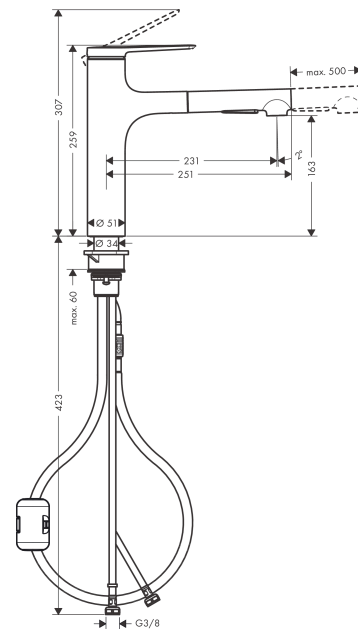

Zesis M33**Кухонный смеситель однорычажный, 160 с вытяжным душем, 2jet**Поверхности : **матовый черный** Артикульный номер: **74801670****Описание****Характеристики**

- ComfortZone 160
- угол поворота излива: 150°
- ламинарная струя, Душевая струя
- фиксируемая душевая струя, автоматическое переключение струи в исходный режим закрытием смесителя
- магнитная система крепления душа MagFit
- душевой шланг Quick-Connect
- максимальный расход воды при 3 бар: 8,2 л/мин
- керамический узел смешивания
- соединительные шланги G 3/8
- регулируемое ограничение температуры
- встроенный клапан обратного тока воды
- подходит для проточных водонагревателей

Технология**Продукт****Чертеж**

Zesis M33

Кухонный смеситель однорычажный, 160 с вытяжным душем, 2jet

Поверхности : **матовый черный** Артикульный номер: **74801670**

График расхода воды