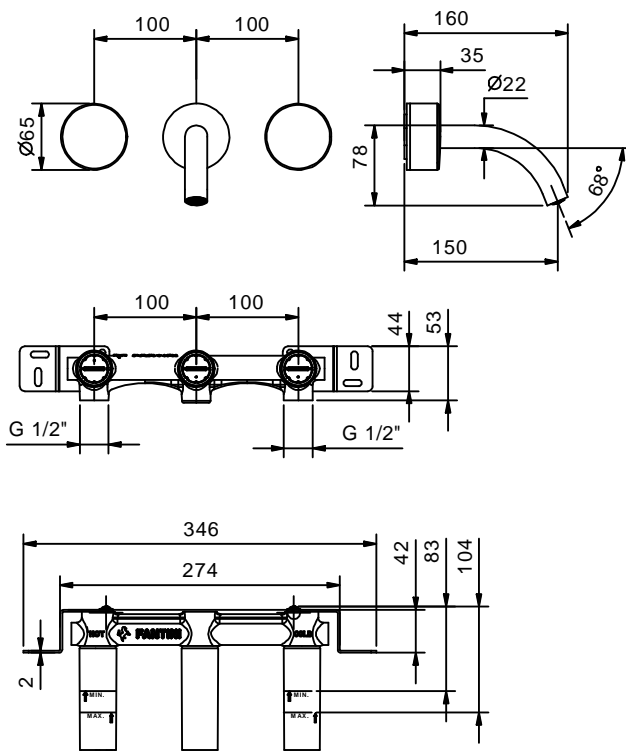

APT. S210SB+R010A

Смеситель из стены для раковины

- вылет 15 см
- без ручек
- ограничитель потока воды до 5 л/мин при 3 бар
- картридж керамический 90°
- впуски 1/2"
- без донного клапана

ручки заказываются отдельно,
см. раздел "Ручки"

Наружная часть

Отделки:

- ☐ Хром 65 02 S210SB
- ☐ Черный матовый 65 13 S210SB

Внутренняя часть

Отделки:

- ☐ 44 00 R010A

Проект:

Комната:

Дата:

Комментарии:

сертификаты:

leadfree

NEW