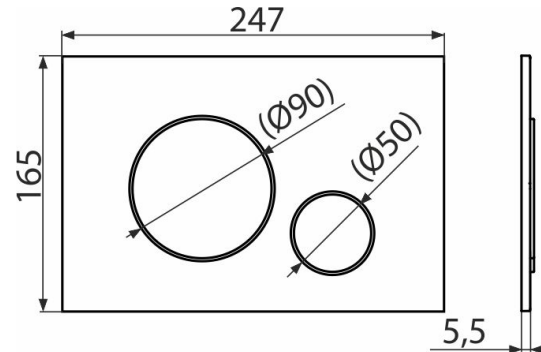

M670 THIN

Кнопка управления для скрытых систем инсталляции, белый-глянец

Область применения

Для скрытых систем инсталляции и бачков для замуровывания в стену

Свойства

- Двойной смык, механический принцип действия
- Совместимость со всеми скрытыми системами инсталляции Alcaplast
- Материал: пластик
- Поверхностная отделка: белый
- Кнопка минимально выступает над плиткой благодаря толщине всего 5,5 мм

Содержание комплекта

- Шаблон для установки кнопок управления
- Винт промывочного механизма 2 шт.
- Кнопка
- Монтажная рама для установки кнопки
- Резьбовое крепление монтажной рамы кнопки 2 шт.

Код заказа, Логистическая информация

Код	EAN	Вес (шт упаковка паллета)	Размеры (шт упаковка)	Количество (упаковка паллета)
M670	8595580562663	0,3439 8,5975 260,7300 кг	250×170×36 595×395×245 MM	25 700 шт

Гарантии

2/2 лет

Таможенный код

39269097

Технические параметры

- Действующая сила < 20 N