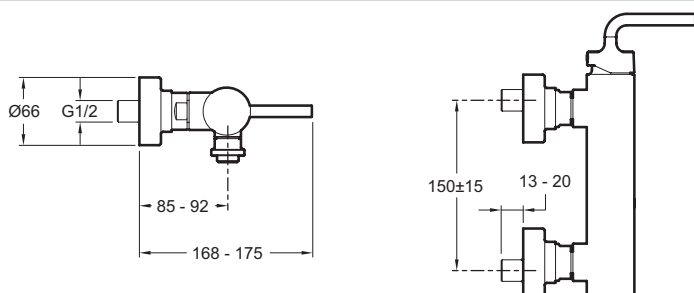

E14590-4A

Collection : PURIST

Couleur* :

CP - Chrome

Principaux atouts :

Caractéristiques techniques

- POIDS : 3,1 kg
- NORMES ET RÉGLEMENTATIONS : ACS : 14 ACC LY 511
- RACCORDS : Avec raccords et rosaces murales
- ENTRAXE (MM) : 150 ± 15
- GARANTIE MÉCANISME : 5 ans
- TYPE D'INSTALLATION : Mural
- DÉBIT (L/MN SOUS 3 BARS) : 14 l/mn
- MÉCANISME : Cartouche à disques céramique
- TYPE D'INSTALLATION : 2 trous
- Bague-limiteur de température

Bénéfices consommateurs

- SÉCURITÉ : bague-limiteur de température

Dessin technique

Descriptif CCTP : Mitigeur douche mural. E14590-4A. Collection : PURIST. POIDS : 3,1 kg. TYPE D'INSTALLATION : Mural. NORMES ET RÉGLEMENTATIONS : ACS : 14 ACC LY 511. DÉBIT (L/MN SOUS 3 BARS) : 14 l/mn. RACCORDS : Avec raccords et rosaces murales. MÉCANISME : Cartouche à disques céramique. ENTRAXE (MM) : 150 ± 15. TYPE D'INSTALLATION : 2 trous. GARANTIE MÉCANISME : 5 ans. Bague-limiteur de température.