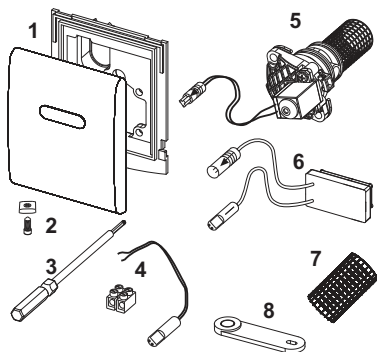

Запасные части:

1	9820098	Лицевая панель TECEplanus Urinal IR, белая матовая
2	9820097	Крепежный винт панели смыва писсуара
3	9820091	Торцевой ключ, 2 мм
4	9820094	Кабель с клеммами для подключения к электросети
5	9820089	Электромеханический картридж писсуара
6	9820088	Инфракрасный датчик, питание от сети 12 В/230 В
7	9820090	Сетчатый фильтр для электромеханического картриджа писсуара
8	9820080	Ключ для программирования