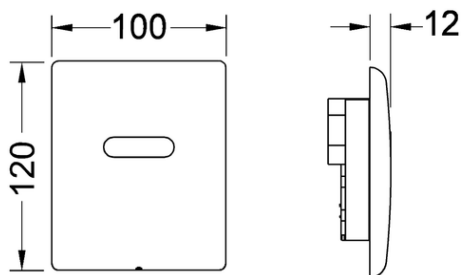

Электронная панель смыва TECErplanus для писсуара, питание от сети 12 В

номенклатурный номер : 9242355

Цвет: Белый матовый

Выставочные образцы: Да

К 1: 1 шт.

К 2: 10 шт.

описание:

Монтажный комплект для бесконтактной инфракрасной смывной системы.

Совместим с клапаном смыва писсуара TECE U 1.

Минимальное рабочее давление в системе — 0,5 бар.

Могут быть заданы время смыва, пауза для экономии воды, режим очистки, предварительного смыва и гигиенического смыва.

Комплект поставки:

- Электромагнитный клапан с грязевым фильтром
- Металлическая панель с датчиком
- Крепежные элементы
- Ключ для программирования
- Питание от внешнего трансформатора 230/12 В (не входит в комплект поставки)

Размеры (ш х в х г): 100 х 120 х 12 мм

данные о продажах:

наименование товара: Электронная панель смыва TECErplanus для писсуара, питание 12 В, белая матовая

Группа товаров: 904

Группа продукции: 2009040030

Чертежи: