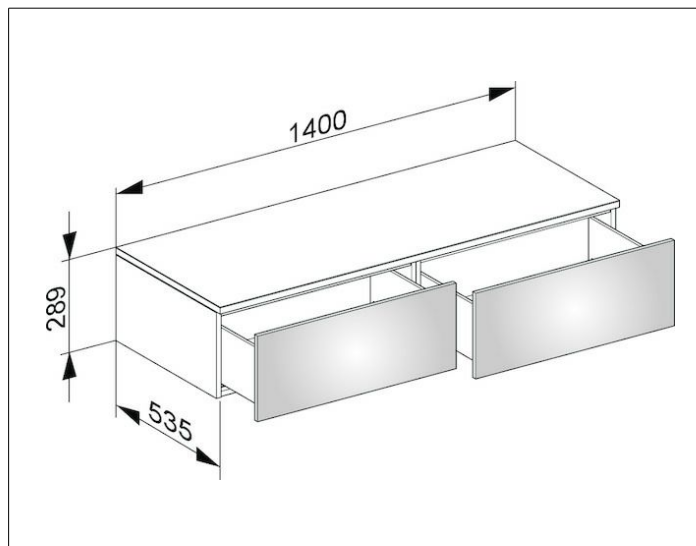

Edition 400

31765XX0000 Боковая тумба

**ИЗДЕЛИЕ**

**ЧЕРТЕЖ**

**ОПИСАНИЕ ИЗДЕЛИЯ**

подвесная  
2 выдвижных фронтальных ящика с нажимным  
открыванием Push-to-Open и доводчиком,  
высота каждого выдвижного ящика 270 мм

**ПОВЕРХНОСТЬ**

37, 38, 39, 45

**ГАБАРИТЫ**

1400 x 289 x 535 mm