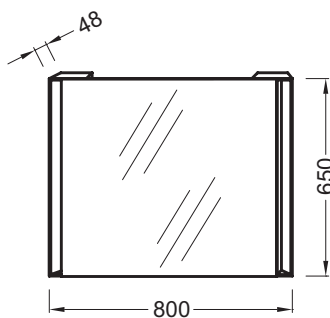

Коллекция: REVE

Отделки*:

NF - Без
покрытия

Общие характеристики:

Технические характеристики

- Вес: 11 кг

Связанные продукты

- EB1131: Мебель для раковины E4803

- EB1135: Мебель для раковины E4803

Общая информация

Спецификация продукта: EB582. Коллекция: REVE. Вес: 11 кг.