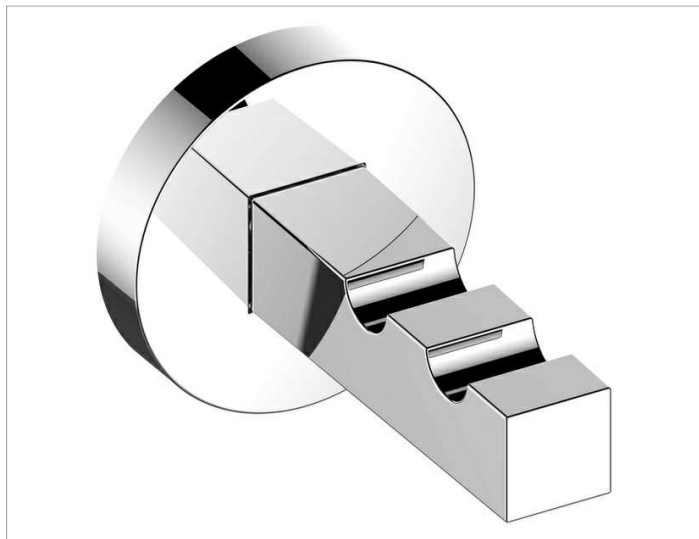

Edition 90

19015010000 Крючок для полотенца

**ИЗДЕЛИЕ**

**ЧЕРТЕЖ**

**ОПИСАНИЕ ИЗДЕЛИЯ**

двойной

**поверхность**

хром