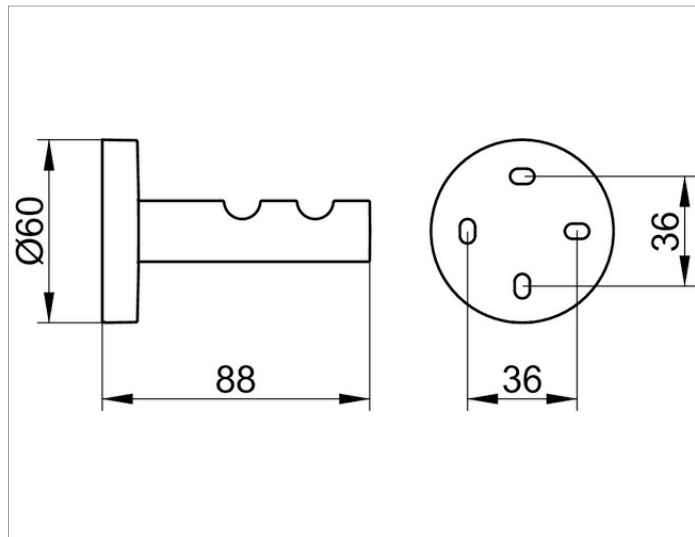

Edition 90

19015010000 Крючок для полотенца

**ИЗДЕЛИЕ**

**ЧЕРТЕЖ**

**ОПИСАНИЕ ИЗДЕЛИЯ**

двойной

**поверхность**

хром