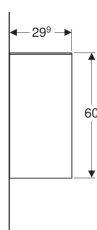

Шкафчик Geberit Smyle Square без дверей

Образец

Характеристики

- Подвесной
- Возможность соединения шкафчиком средней высоты в высокий шкафчик
- С одной переставной полкой
- С защитой от конденсата
- Защитная крышка из стекла

- Поставляется в собранном состоянии

Технические характеристики

Материал | Влагостойкое трехслойная ДСП

Объем поставки

- Крепеж

Арт. №	Цвет / поверхность	В	Н	Т
500.358.00.1	Белый / Высокоглянцевое покрытие	36 см	60 см	29.9 см
500.358.ЖК.1	Темно-серый / Матовое покрытие	36 см	60 см	29.9 см
500.358.ЖЛ.1	Песчаный глянец / Высокоглянцевое покрытие	36 см	60 см	29.9 см
500.358.ЖР.1	Пекан / Меламин, древесная структура	36 см	60 см	29.9 см