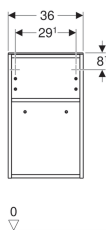

Шкафчик Geberit Smyle Square без дверей

Образец

Характеристики

- Подвесной
- Возможность соединения шкафчиком средней высоты в высокий шкафчик
- С одной переставной полкой
- С защитой от конденсата
- Защитная крышка из стекла

- Поставляется в собранном состоянии

Технические характеристики

Материал | Влагостойкое трехслойная ДСП

Объем поставки

- Крепеж

Арт. №	Цвет / поверхность	В	Н	Т
500.358.00.1	Белый / Высокоглянцевое покрытие	36 см	60 см	29.9 см
500.358.ЖК.1	Темно-серый / Матовое покрытие	36 см	60 см	29.9 см
500.358.ЖЛ.1	Песчаный глянец / Высокоглянцевое покрытие	36 см	60 см	29.9 см
500.358.ЖР.1	Пекан / Меламин, древесная структура	36 см	60 см	29.9 см