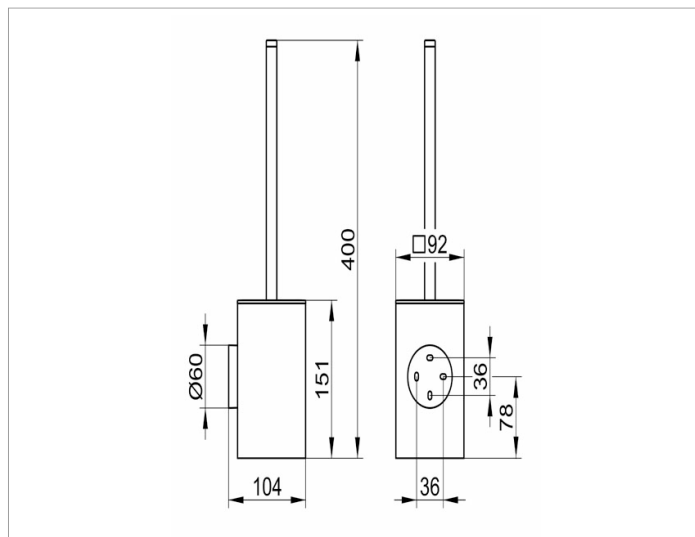

Edition 90

19064010101 Туалетный гарнитур

ИЗДЕЛИЕ

ЧЕРТЕЖ

ОПИСАНИЕ ИЗДЕЛИЯ

в комплекте с черной пластиковой колбой
с ручкой и запасной головкой ершика

поверхность

хром