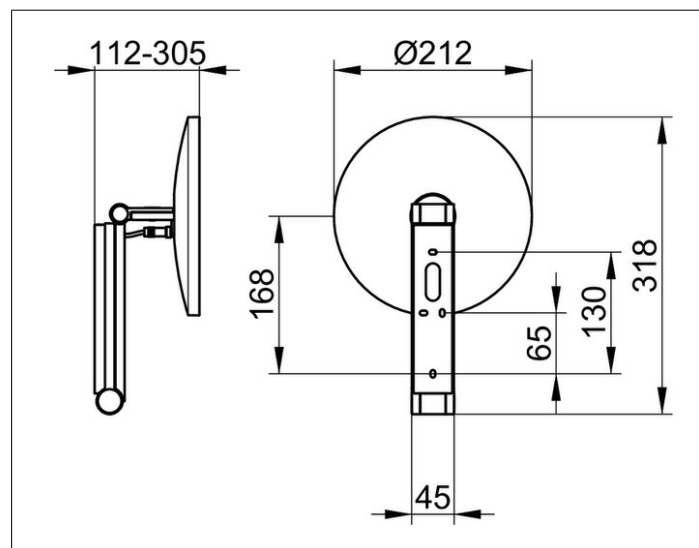

**Kosmetikspiegel**

17612179003 Косметическое зеркало

**ИЗДЕЛИЕ****ЧЕРТЕЖ****ОПИСАНИЕ ИЗДЕЛИЯ**

с подсветкой, 1 цвет подсветки 6500 Кельвин (дневной свет),  
управления через выключатель в помещении,  
электрокабель интегрирован в поворотный кронштейн, настенная модель на кронштейне с шарниром, регулируется в трех плоскостях, одностороннее зеркало, вогнутое, коэффициент увеличения x 5