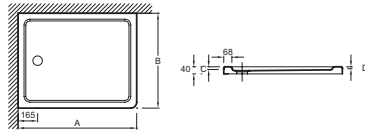

**Преимущества при монтаже**

- 3 типа установки : в пол, на пол, приподнятая на высоту 4 см. Дополнительно : набор увеличения высоты
- Простая установка : идеально ровные углы позволяют без проблем состыковать поддон с плиткой

**Технические характеристики**

- РАЗМЕРЫ (CM): 140 x 100 x 4 см
- МАТЕРИАЛ: Flight (композит+акрил)
- ДИАМЕТР СЛИВА: 90 мм
- Дополнительно : Набор увеличения высоты (высота 10 см), уплотнительная лента , антискользящее покрытие класса C по стандарту DIN 51097

- ВЕС: 43 кг
- ФОРМА: Прямоугольные
- Поставляется со сливом диаметром 90 мм

**Технический чертёж**

mm	A	B	C	D	↙
E62461	900	760	25	14	9
E62650	900	800	25	14	9
E62484	1000	700	25	12	9
E62446	1000	760	25	12	9
E62447	1000	800	25	12	9
E62651	1000	900	25	12	9
E62448	1100	800	25	12	11
E62485	1200	700	25	9	11
E62449	1200	760	25	9	11
E62450	1200	800	25	9	11
E62451	1200	900	25	9	11
E62652	1200	1000	25	9	11
E62486	1400	700	25	5	13
E62452	1400	760	25	5	13
E62453	1400	800	25	5	13
E62481	1400	900	25	4	13
E62653	1400	1000	25	5	13
E62487	1500	700	24	3	13
E62454	1500	760	24	3	13
E62455	1600	700	24	4	13
E62456	1600	760	24	4	13
E62482	1600	900	24	4	13
E62457	1700	700	24	4	13
E62458	1700	760	24	4	13
E62483	1700	900	24	4	13

Спецификация продукта: Прямоугольный душевой поддон с антискользящим покрытием. E62653-F. Коллекция: FLIGHT. РАЗМЕРЫ (CM): 140 x 100 x 4 см. ВЕС: 43 кг. МАТЕРИАЛ: Flight (композит+акрил). ФОРМА: Прямоугольные. ДИАМЕТР СЛИВА: 90 мм. Поставляется со сливом диаметром 90 мм. Дополнительно : Набор увеличения высоты (высота 10 см), уплотнительная лента , антискользящее покрытие класса C по стандарту DIN 51097.