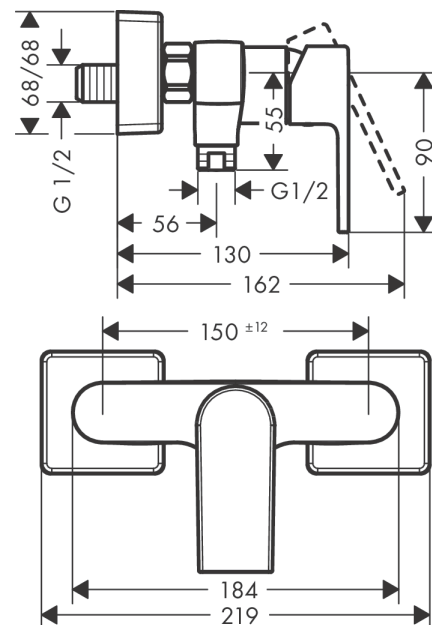

Vernis Shape

Смеситель для душа, однорычажный, внешнего монтажа, с двумя режимами расхода воды

Поверхности : хром Артикульный номер: 71656000

Описание

Характеристики

- 1 потребитель
- вид соединения: S-образные эксцентрики
- максимальный расход воды при 3 бар: 31 л/мин
- расход воды ручным душем при 3 барах: 15,2 л/мин
- керамический узел смешивания
- регулируемое ограничение температуры
- клапан обратного тока воды
- с шумопоглотителем
- подходит для проточных водонагревателей
- шланговое подсоединение DN15

Продукт

Чертеж

График расхода воды

- ① Отвод душа 1B-Сопротивление ECO
- ② Shower outlet with 1B-resistance