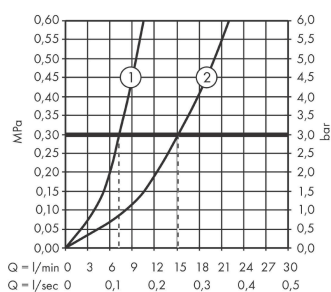

Vernis Shape

Смеситель для душа, однорычажный, внешнего монтажа, с двумя режимами расхода воды

Поверхности : хром Артикульный номер: 71656000

Описание

Характеристики

- 1 потребитель
- вид соединения: S-образные эксцентрики
- максимальный расход воды при 3 бар: 31 л/мин
- расход воды ручным душем при 3 барах: 15,2 л/мин
- керамический узел смешивания
- регулируемое ограничение температуры
- клапан обратного тока воды
- с шумопоглотителем
- подходит для проточных водонагревателей
- шланговое подсоединение DN15

Продукт

Чертеж

График расхода воды

- ① Отвод душа 1B-Сопротивление ECO
- ② Shower outlet with 1B-resistance