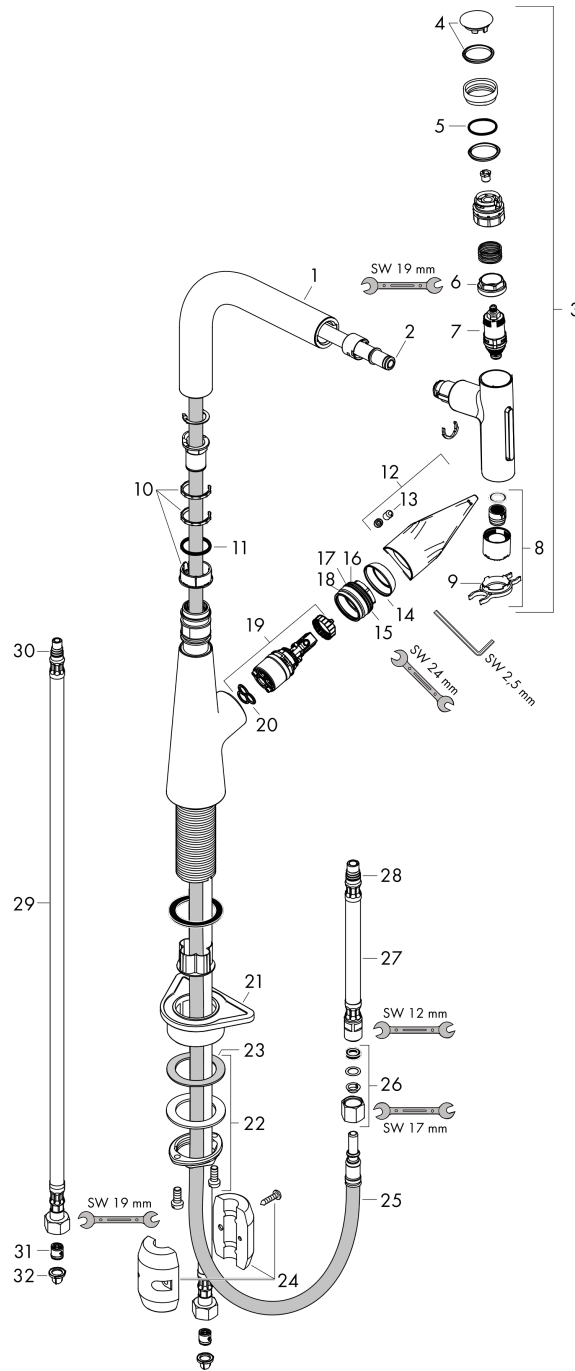

Поверхности : **хром** Артикульный номер: **72824000**

Покомпонентное изображение

Год выпуска: >10/19

Talis Select M51**Кухонный смеситель, однорычажный, 220, с вытяжным душем, 2jet**Поверхности : **хром** Артикульный номер: **72824000****Перечень запасных частей**

Год выпуска: >10/19

| Позиция | Описание | Артикульный номер | PC | PU |
|---------|-------------------------------------|-------------------|----|----|
| 1 | spout cpl. | 93175000 | - | 1 |
| 2 | O-ring 8x2 | 98112000 | - | 1 |
| 3 | handspray | 93410000 | - | 1 |
| 4 | cover | 92566880 | - | 1 |
| 5 | O-Ring 14x1,5 | 98201000 | - | 1 |
| 6 | nut | 92567000 | - | 1 |
| 7 | shut off unit | 98463000 | - | 1 |
| 8 | spray former | 93342000 | - | 1 |
| 9 | service tool | 95910000 | - | 1 |
| 10 | set of lever collars | 98365000 | - | 1 |
| 11 | O-ring 21x2,5 | 98211000 | - | 1 |
| 12 | handle | 93148000 | - | 1 |
| 13 | screw cover | 95704000 | - | 1 |
| 14 | flange | 95493000 | - | 1 |
| 15 | nut | 98864000 | - | 1 |
| 16 | O-ring 23x2 | 98398000 | - | 1 |
| 17 | O-ring 27x1,5 | 92527000 | - | 1 |
| 18 | O-ring 25x1,5 | 98146000 | - | 1 |
| 19 | cartridge, assy | 97685000 | - | 1 |
| 20 | seal | 98865000 | - | 1 |
| 21 | support | 97523000 | - | 1 |
| 22 | fixing set (Ø 34) | 95049000 | - | 1 |
| 23 | lever collar | 97548000 | - | 1 |
| 24 | weight | 92500000 | - | 1 |
| 25 | hose 1,50 m | 92569000 | - | 1 |
| 26 | squeezing connection | 96099000 | - | 1 |
| 27 | connection hose 600 mm M10x1 | 92568000 | - | 1 |
| 28 | O-ring 8x1,75 | 97827000 | - | 1 |
| 29 | connection hose 900 mm M8x0,75 G3/8 | 95372000 | - | 1 |
| 30 | O-ring 7x1,5 | 98422000 | - | 1 |
| 31 | non return valve DW 10 | 96456000 | - | 1 |
| 32 | filter packing | 95291000 | - | 1 |
| a | Grease | 90920000 | - | 1 |