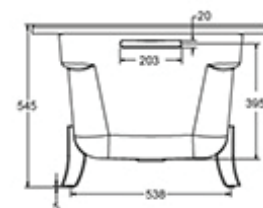

Технические характеристики

- РАЗМЕРЫ (СМ) : 170 x 80 см
- ТИП УСТАНОВКИ : Отдельно стоящие
- PRODUIT INCLUS : Антискользящее покрытие
- EQUIPABLE EN BALNÉO : Нет
- МАТЕРИАЛ : Чугун
- FORME : Прямоугольные
- VIDAGE : 52 мм
- GARANTIE : 25 лет

Общая информация

Спецификация продукта : Отдельностоящая чугунная ванна 170 x 80 см. E6D907. Коллекция : ARCHER. РАЗМЕРЫ (СМ) : 170 x 80 см. МАТЕРИАЛ : Чугун. ТИП УСТАНОВКИ : Отдельно стоящие. FORME : Прямоугольные. PRODUIT INCLUS : Антискользящее покрытие. VIDAGE : 52 мм. EQUIPABLE EN BALNÉO : Нет. GARANTIE : 25 лет.