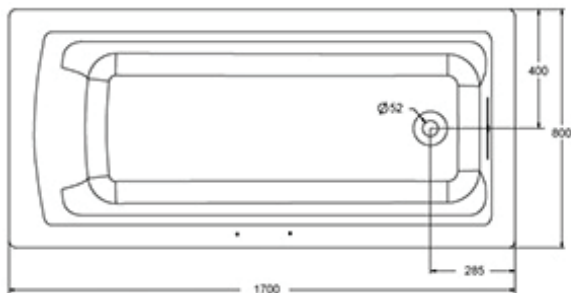

E6D907

Коллекция: ARCHER

Отделки*:

0 - Белый

Общие характеристики:

Преимущества для конечного пользователя

- Классический дизайн: В дизайне ванны использованы элементы традиционной мебели ручной работы
- Комфорт: Стильный черный поручень может быть использован для хранения аксессуаров
- Комфорт: Приятная тактильная подушка серого или фиолетового цвета поможет осуществить мечту об идеальной ванне

Технические характеристики

- РАЗМЕРЫ (СМ) : 170 x 80 см
- ТИП УСТАНОВКИ : Отдельно стоящие
- PRODUIT INCLUS : Антискользящее покрытие
- EQUIPABLE EN BALNÉO : Нет
- МАТЕРИАЛ : Чугун
- FORME : Прямоугольные
- VIDAGE : 52 мм
- GARANTIE : 25 лет

Общая информация

Спецификация продукта : Отдельностоящая чугунная ванна 170 x 80 см. E6D907. Коллекция : ARCHER. РАЗМЕРЫ (СМ) : 170 x 80 см. МАТЕРИАЛ : Чугун. ТИП УСТАНОВКИ : Отдельно стоящие. FORME : Прямоугольные. PRODUIT INCLUS : Антискользящее покрытие. VIDAGE : 52 мм. EQUIPABLE EN BALNÉO : Нет. GARANTIE : 25 лет.