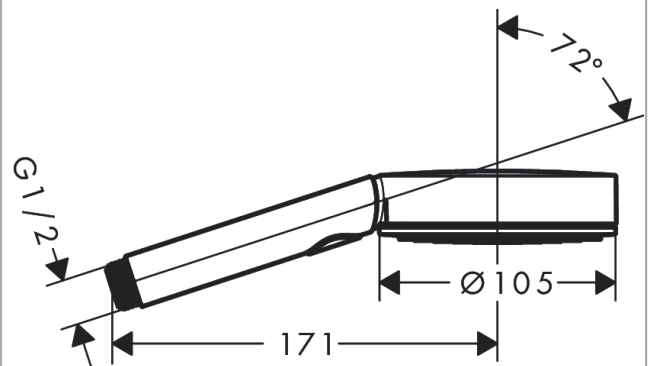

Pulsify Select

Ручной душ 105 3jet Relaxation

Поверхности : **матовый черный**

Артикулный номер: **24110670**

Описание

Характеристики

- размер душевого диска: 105 мм
- тип струи: PowderRain, IntenseRain, массажная
- удобное переключение типов струи с помощью кнопки Select
- максимальный расход воды при 3 бар: 11,4 л/мин
- с внутренней подачей воды
- соединительная резьба G ½

Технология

Награды за дизайн

reddot winner 2021

Продукт

Чертеж

График расхода воды

Расход измерен практически с помощью соответствующей арматуры (термостат/смеситель/скрытый клапан).

Pulsify Select**Ручной душ 105 3jet Relaxation**Поверхности : **матовый черный**Артикульный номер: **24110670****Покомпонентное изображение**Год выпуска: **>06/21**

Pulsify Select**Ручной душ 105 3jet Relaxation**Поверхности : **матовый черный**Артикульный номер: **24110670****Перечень запасных частей**Год выпуска: **>06/21**

Позиция	Описание	Артикульный номер	PC	PU
1	filter	92672000	-	1
2	seal	98058000	-	1