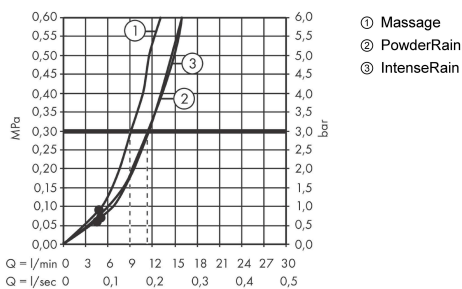

Pulsify Select

Ручной душ 105 3jet Relaxation

Поверхности : **матовый черный**

Артикулный номер: **24110670**

Описание

Характеристики

- размер душевого диска: 105 мм
- тип струи: PowderRain, IntenseRain, массажная
- удобное переключение типов струи с помощью кнопки Select
- максимальный расход воды при 3 бар: 11,4 л/мин
- с внутренней подачей воды
- соединительная резьба G ½

Технология

Награды за дизайн

reddot winner 2021

Продукт

Чертеж

График расхода воды

Расход измерен практически с помощью соответствующей арматуры (термостат/смеситель/скрытый клапан).

Pulsify Select**Ручной душ 105 3jet Relaxation**Поверхности : **матовый черный**Артикульный номер: **24110670****Покомпонентное изображение**Год выпуска: **>06/21**