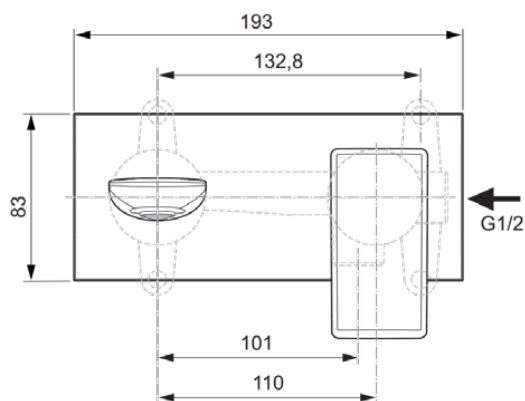

CONCA

A7371GN

CONCA | Настенный смеситель для раковины 193x113.5 mm, 180 mm проекция излива в покрытии серебряный шторм, Kit 1 required (A1313), 5 l/min (3 bar), без сифона | Ограничитель Ecoflow, EPD, Картридж FirmaFlow, Технология PVD

Фото и схема

Общая информация

Тип изделия:	Смесители для умывальника
Подтип изделия:	Настенный смеситель для раковины
Бренд:	Ideal Standard
Коллекция:	CONCA
Дизайнер:	Palomba Serafini Associati
Colour:	GN - Серебряный Шторм
Эффект обработки поверхности:	Шелковисто-матовые
Высота (мм):	113.5
Ширина (мм):	193
Способ крепления:	Необходим внутренний комплект 1
Рекомендуемый встроенный комплект:	A1313
Вес нетто (кг):	1.12
EAN-код:	3800861085065