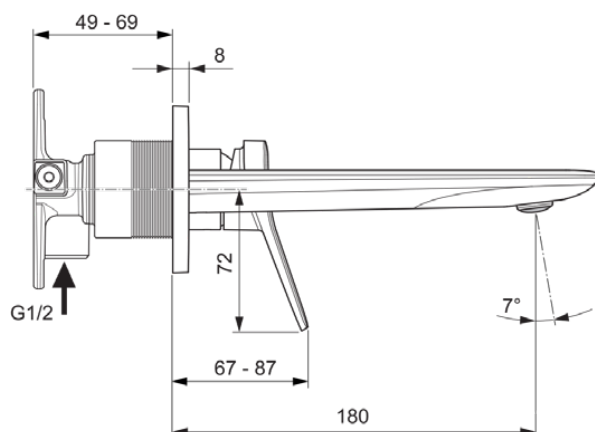

CONCA

A7371GN

CONCA | Настенный смеситель для раковины 193x113.5 mm, 180 mm проекция излива в покрытии серебряный шторм, Kit 1 required (A1313), 5 l/min (3 bar), без сифона | Ограничитель Ecoflow, EPD, Картридж FirmaFlow, Технология PVD

Фото и схема

Общая информация

Тип изделия:	Смесители для умывальника
Подтип изделия:	Настенный смеситель для раковины
Бренд:	Ideal Standard
Коллекция:	CONCA
Дизайнер:	Palomba Serafini Associati
Colour:	GN - Серебряный Шторм
Эффект обработки поверхности:	Шелковисто-матовые
Высота (мм):	113.5
Ширина (мм):	193
Способ крепления:	Необходим внутренний комплект 1
Рекомендуемый встроенный комплект:	A1313
Вес нетто (кг):	1.12
EAN-код:	3800861085065