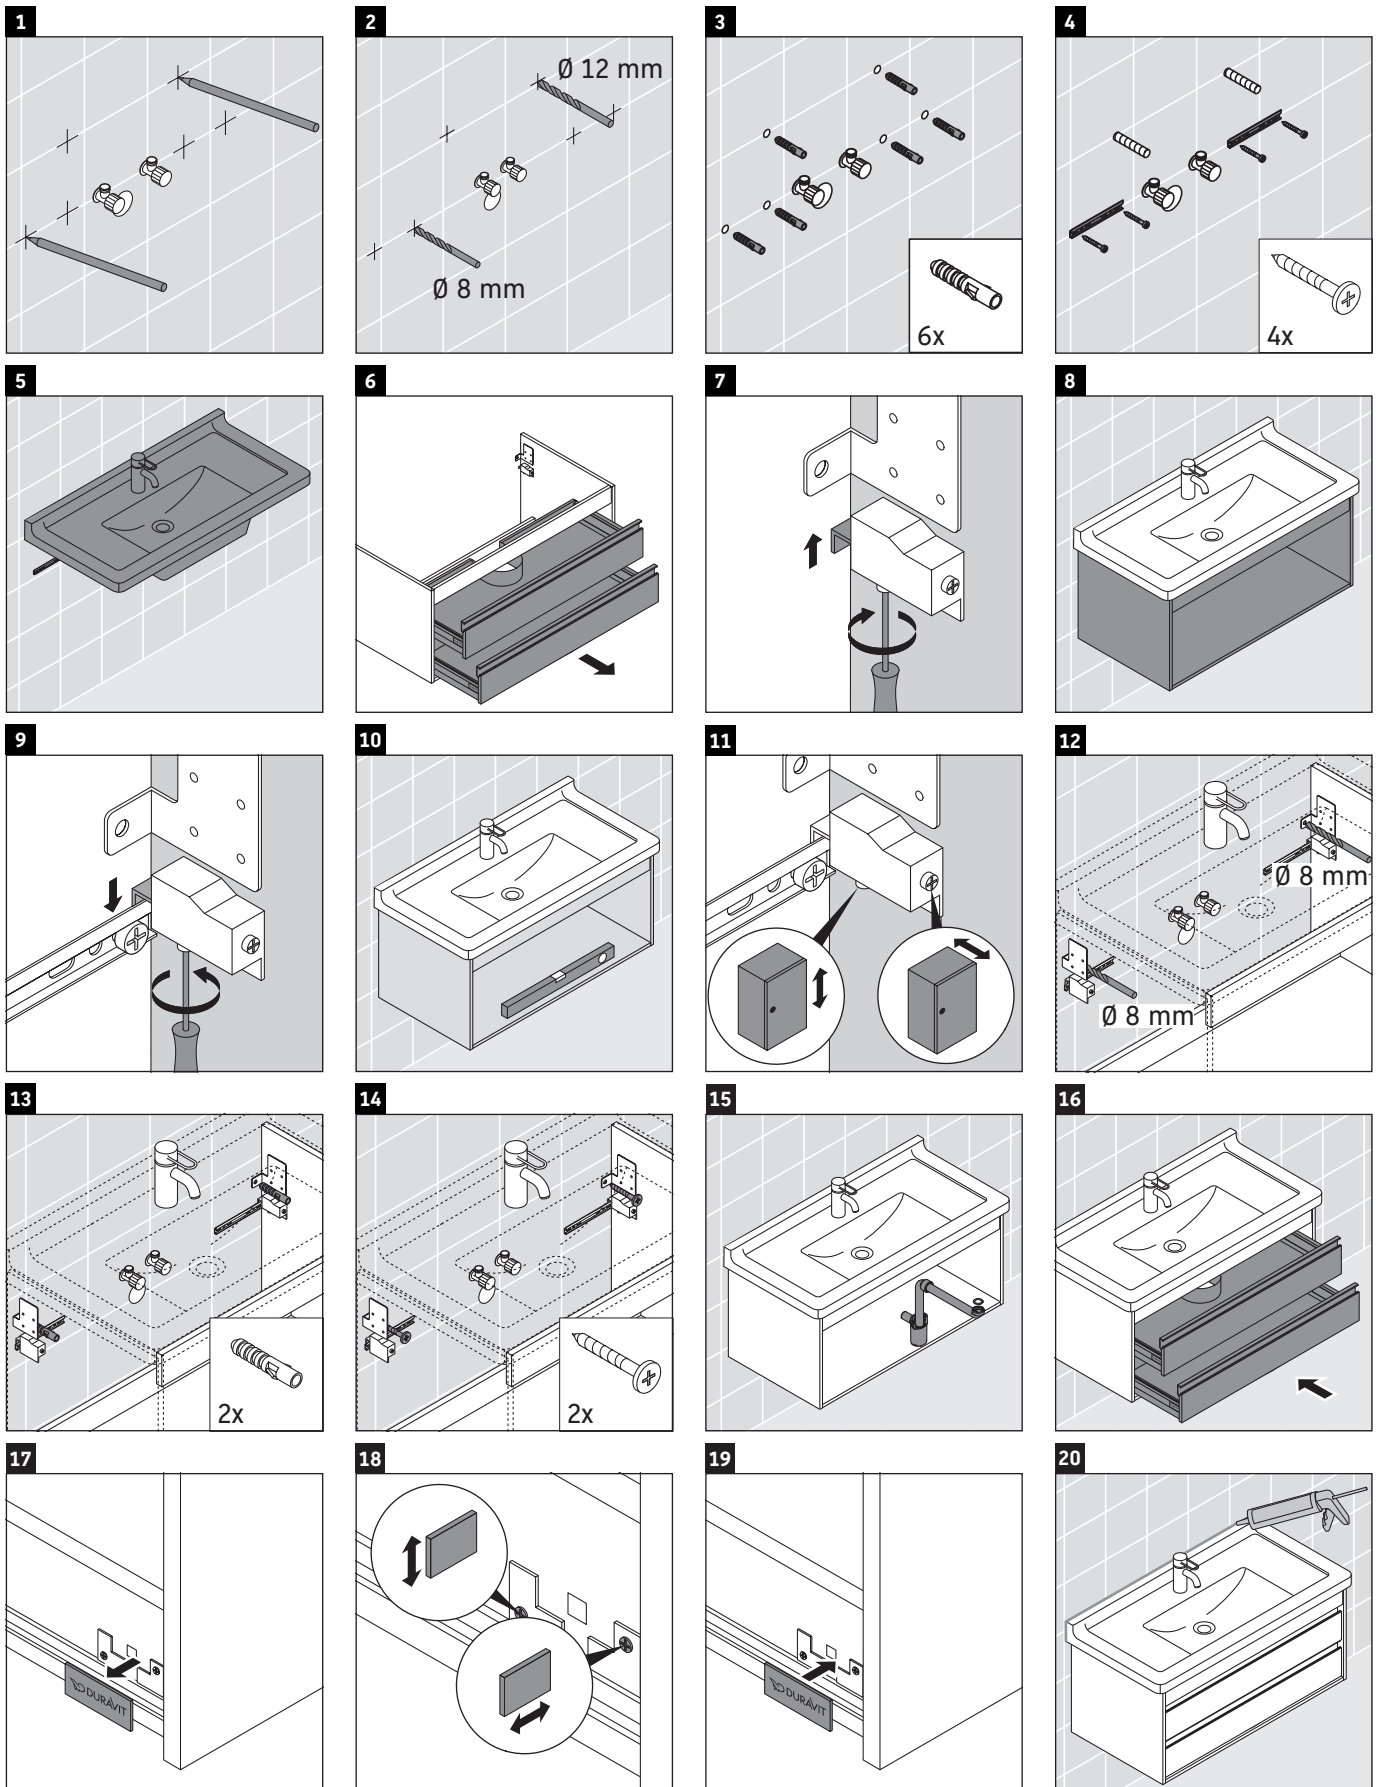

Best.-Nr. KT6645/16.09.2