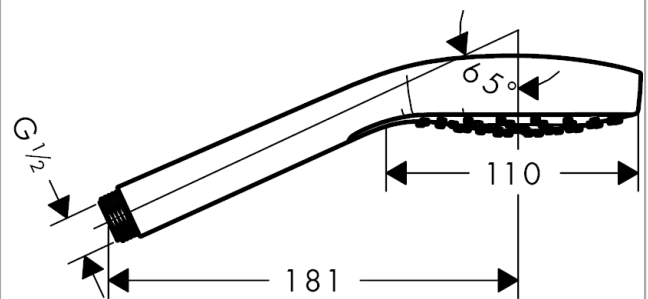

Срома Е

Ручной душ 1jet

Поверхности : **шлиф. черный хром**   Артикульный номер: **26814340**

Описание

Характеристики

- размер душевого диска: 110 мм
- тип струи: Rain
- максимальный расход воды при 3 бар: 16 л/мин
- с внутренней подачей воды
- промывающийся грязеулавливающий фильтр
- соединительная резьба G 1/2
- подходит для проточных водонагревателей

Технология

Продукт

Чертеж

График расхода воды

Расход измерен практически с помощью соответствующей арматуры (термостат/смеситель/скрытый клапан).