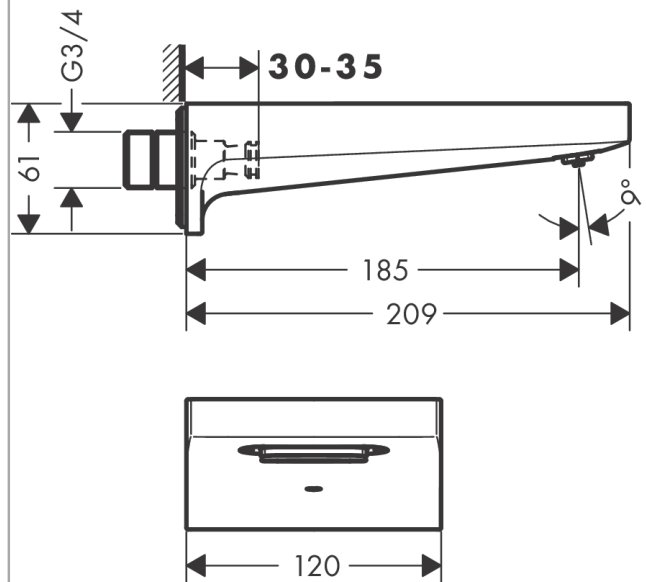

Metropol

Излив на ванну

Поверхности : **матовый белый**

Артикульный номер: **32543700**

Описание

Характеристики

- выступ 185 мм
- настенный монтаж
- расход воды: 28 л/мин
- тип струи: ливневая струя

Технология

Продукт

Чертеж

График расхода воды

Расход измерен практически с помощью соответствующей арматуры (термостат/смеситель/скрытый клапан).