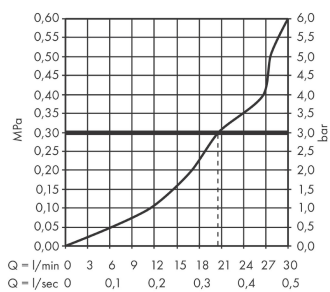

Продукт

Чертеж

График расхода воды

Расход измерен практически с помощью соответствующей арматуры (термостат/смеситель/скрытый клапан).