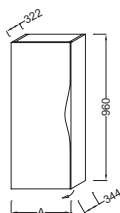

Технические характеристики

- Размеры (см): 41 x 34,50 x 96 см
- Место для хранения: 1 дверца с механизмом «плавное нажатие», 1 внутренний ящик
- Вес: 35 кг
- Точный размер: Ш40,6 (отделка лак)/41,2 (отделка дуб) x Г34 x В96 см

Технический чертеж

	EB2006G-G1C EB2006G-M71	EB2006G-P6 EB2006G-P7
A (mm)	406	412

Спецификация продукта: Подвесная колонна 40 см, шарниры слева. EB2006G. Коллекция: STILLNESS. Размеры (см): 41 x 34,50 x 96 см. Вес: 35 кг. Место для хранения: 1 дверца с механизмом «плавное нажатие», 1 внутренний ящик. Точный размер: Ш40,6 (отделка лак)/41,2 (отделка дуб) x Г34 x В96 см.