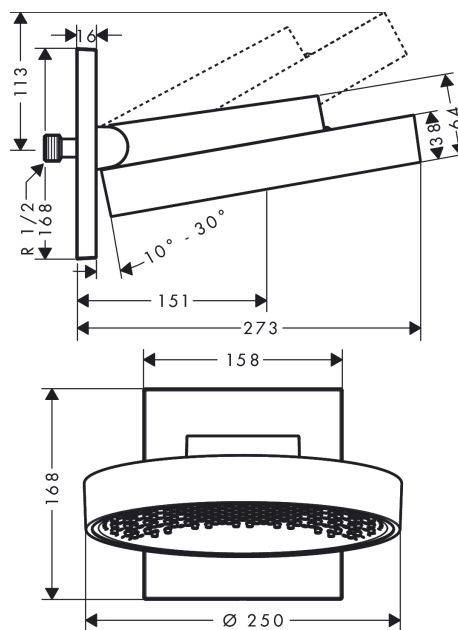

Rainfinity

Верхний душ 250 1jet EcoSmart с настенным креплением

Поверхности : **матовый белый**   Артикульный номер: **26227700**

Описание

Характеристики

- состоит из: верхний душ, настенный вывод
- выступ 273 мм
- тип струи: PowderRain
- средний распылительный диск: 151 мм
- размер душевого диска: 250 мм
- держатель для душа со сменным углом наклона на 10-30°
- максимальный расход воды при 3 бар: 9.4 л/мин
- расход воды PowderRain (при 3 барах): 9 л/мин
- поверхность душевого диска: графит
- материал душевого диска: алюминий
- съемный верхний душ для очистки
- монтаж: стена
- соединительная резьба G 1/2

Технология

Продукт

Чертеж