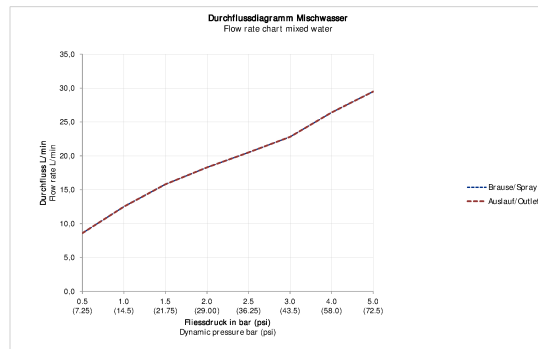

В.2 Однорычажный смеситель для ванны для скрытого монтажа # B25210018010

Однорычажный смеситель для ванны для скрытого монтажа	Размеры	Вес	Номер заказа
тип соединения: базовый комплект для скрытого монтажа, керамический картридж, круглая накладка Ø 170 мм, переключатель излив ванны/ ручной душ, 2 выпуска, включая: видимые детали с функциональным блоком, поверхность хромированная, рекомендуемое рабочее давление 3-5 бар			
Цвета			
10 Хром			
Вариант			
с переключателем и клапаном обратного тока, расход воды 22,5 л/мин (3 бара)			B25210018010
Необходимые принадлежности			
Bluebox® 3/4" BLUEBOX® - зарегистрированная торговая марка Ogas Oy, базовый комплект для скрытого монтажа, Глубина встраивания 75 мм - 105 мм, с запорными клапанами			GK0900001
Bluebox® 1/2" BLUEBOX® - зарегистрированная торговая марка Ogas Oy, базовый комплект для скрытого монтажа, Глубина встраивания 75 мм - 105 мм, без запорных клапанов, Размер патрубка DN15			GK0900000

Все чертежи содержат необходимые размеры с соблюдением стандартных допусков. Они указаны в мм и не являются обязательными. Точные размеры, в частности для монтажа по индивидуальному заказу, можно получить только по готовому изделию.